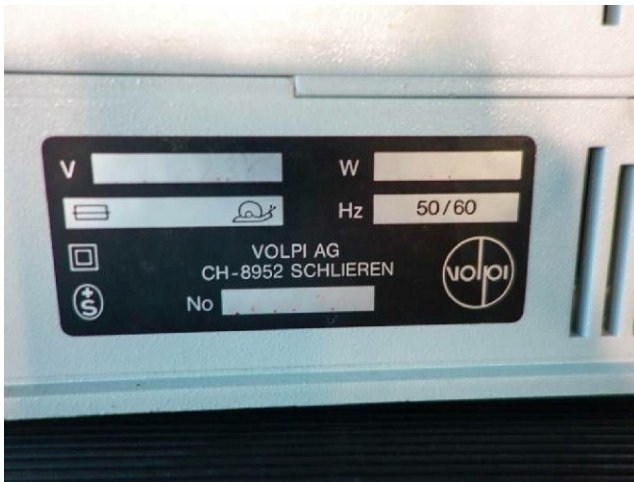

Inventar N° **70353**

HD Fotos und Videos auf Anfrage.
Technische Spezifikationen (Abmessungen, Gewichtsangaben, usw.) und Abbildungen unverbindlich. Änderungen vorbehalten.