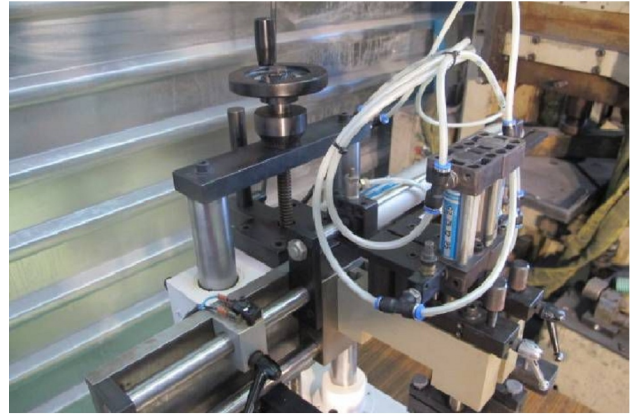

Inventar N° 7023

HD Fotos und Videos auf Anfrage.
Technische Spezifikationen (Abmessungen, Gewichtsangaben, usw.) und Abbildungen unverbindlich. Änderungen vorbehalten.