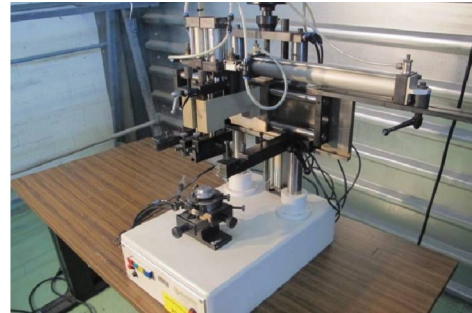

Maschine

Inventar N°	7023
Beschreibung	Siebdruckmaschine
Fabrikat	SCHMID
Model	
Serien N°	
Baujahr	N/A

Zubehöre

Ohne

Bilde

HD Fotos und Videos auf Anfrage.

Technische Spezifikationen (Abmessungen, Gewichtsangaben, usw.) und Abbildungen unverbindlich. Änderungen vorbehalten.