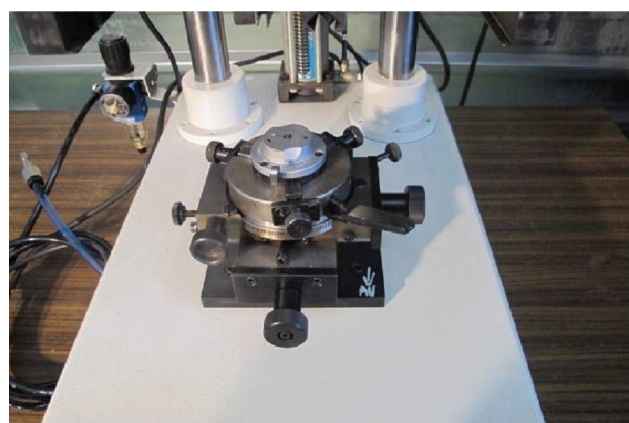

Maschine

Inventar N°	7023
Beschreibung	Siebdruckmaschine
Fabrikat	SCHMID
Model	
Serien N°	
Baujahr	N/A

Zubehöre

Ohne

Bilde

HD Fotos und Videos auf Anfrage.

Technische Spezifikationen (Abmessungen, Gewichtsangaben, usw.) und Abbildungen unverbindlich. Änderungen vorbehalten.

Inventar N° 7023

HD Fotos und Videos auf Anfrage.
Technische Spezifikationen (Abmessungen, Gewichtsangaben, usw.) und Abbildungen unverbindlich. Änderungen vorbehalten.