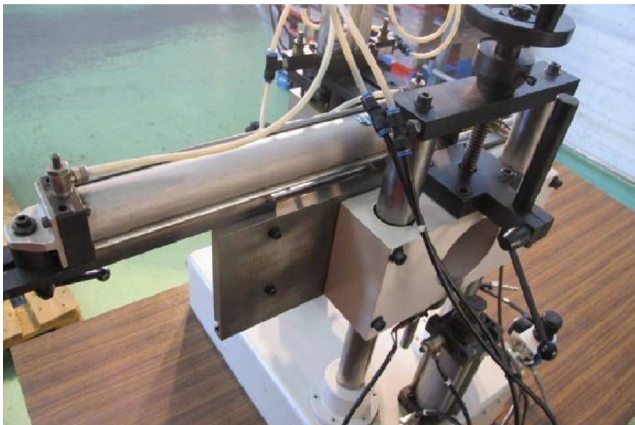

Inventar N° 7023

HD Fotos und Videos auf Anfrage.
Technische Spezifikationen (Abmessungen, Gewichtsangaben, usw.) und Abbildungen unverbindlich. Änderungen vorbehalten.