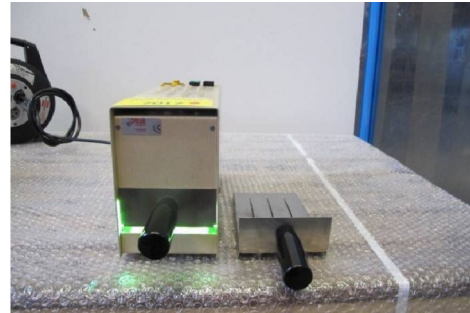

Maschine

Inventar N° **7017**

Beschreibung

Fabrikat **SANS MARQUE**

Model

Serien N°

Baujahr **N/A**

Rubrik

Abmessungen: l x b x h

420x110x180 mm

Gewicht

12 Kg

Innenmasse

100x200x450