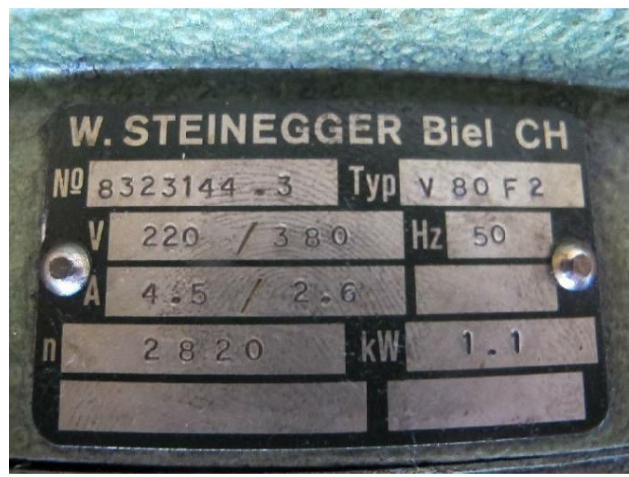

Zubehöre

Ohne

Bilde

HD Fotos und Videos auf Anfrage.

Technische Spezifikationen (Abmessungen, Gewichtsangaben, usw.) und Abbildungen unverbindlich. Änderungen vorbehalten.