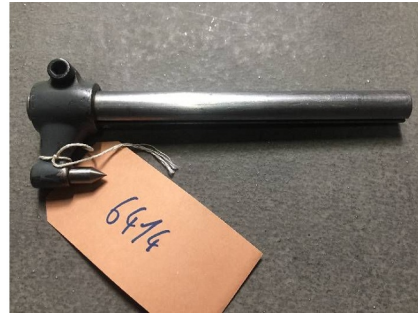

Machine

No inventaire **6414**
Descriptif Pointe contre pallier

Marque **ACIERA**
Modèle **F1**
No série
Année **N/A**

Accessoires

Aucun

Photos

Photos et vidéos HD sur demande.

Caractéristiques techniques (dimensions, poids, etc.) et illustrations sans engagement. Toutes modifications réservées.