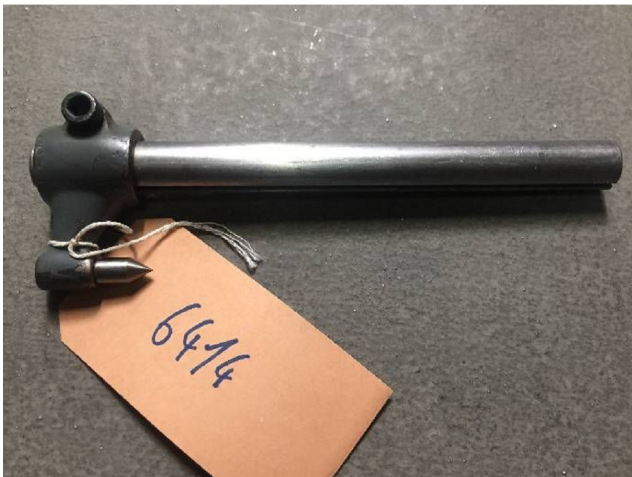

Machine

No inventaire **6414**
Descriptif Pointe contre pallier

Marque **ACIERA**
Modèle **F1**
No série
Année **N/A**

Accessoires

Aucun

Photos

Photos et vidéos HD sur demande.

Caractéristiques techniques (dimensions, poids, etc.) et illustrations sans engagement. Toutes modifications réservées.