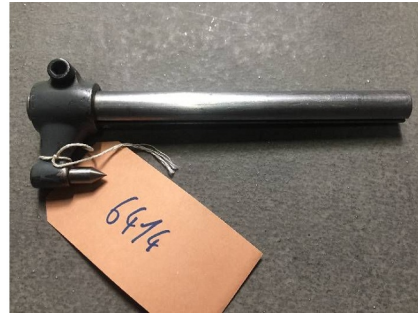

Maschine

Inventar N° **6414**
Beschreibung **Pointe contre pallier**

Fabrikat **ACIERA**
Model **F1**
Serien N°
Baujahr **N/A**

Zubehöre

Ohne

Bilde

HD Fotos und Videos auf Anfrage.

Technische Spezifikationen (Abmessungen, Gewichtsangaben, usw.) und Abbildungen unverbindlich. Änderungen vorbehalten.