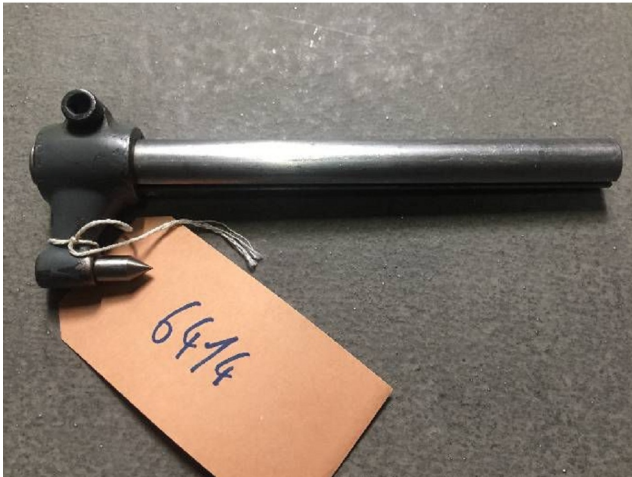

Maschine

Inventar N° **6414**
Beschreibung **Pointe contre pallier**

Fabrikat **ACIERA**
Model **F1**
Serien N°
Baujahr **N/A**

Zubehöre

Ohne

Bilde

HD Fotos und Videos auf Anfrage.

Technische Spezifikationen (Abmessungen, Gewichtsangaben, usw.) und Abbildungen unverbindlich. Änderungen vorbehalten.