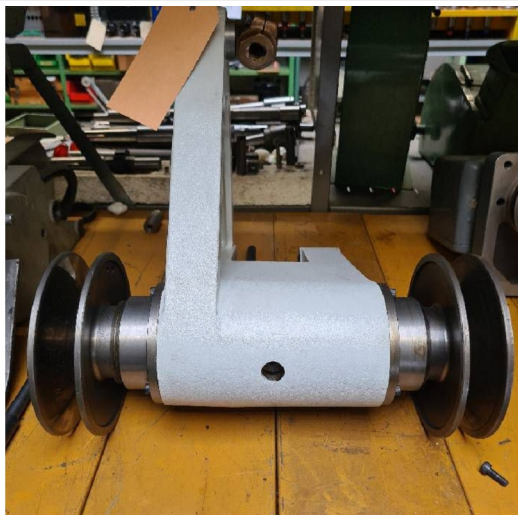

Machine

No inventaire **6379**
Descriptif Tendeur courroie

Marque **SCHAUBLIN**
Modèle **102**
No série
Année **N/A**

Accessoires

Aucun

Photos

Photos et vidéos HD sur demande.

Caractéristiques techniques (dimensions, poids, etc.) et illustrations sans engagement. Toutes modifications réservées.