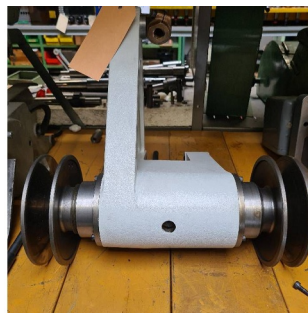

Machine

No inventaire **6379**
Descriptif Tendeur courroie

Marque **SCHAUBLIN**
Modèle **102**
No série
Année **N/A**

Accessoires

Aucun

Photos

Photos et vidéos HD sur demande.

Caractéristiques techniques (dimensions, poids, etc.) et illustrations sans engagement. Toutes modifications réservées.