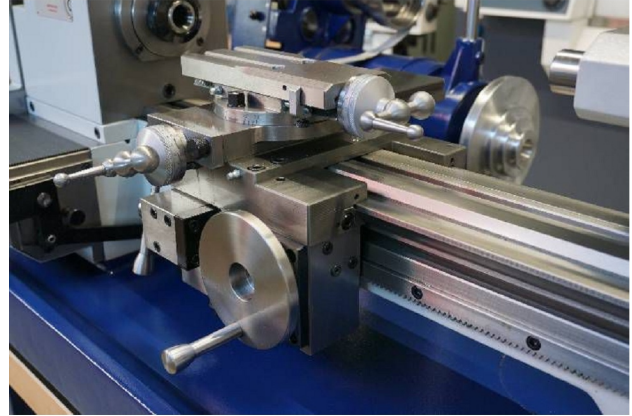

Inventar N° 6342

HD Fotos und Videos auf Anfrage.
Technische Spezifikationen (Abmessungen, Gewichtsangaben, usw.) und Abbildungen unverbindlich. Änderungen vorbehalten.