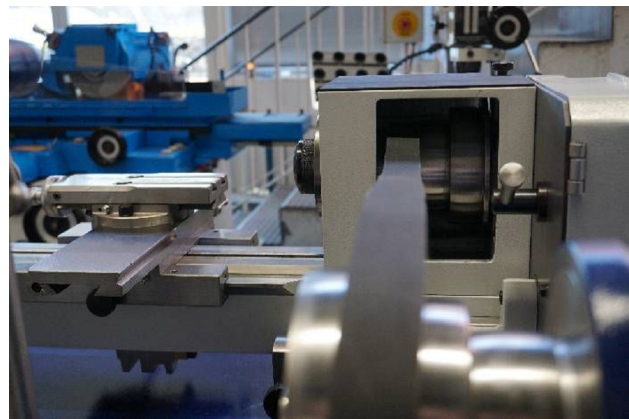

Inventar N° 6342

HD Fotos und Videos auf Anfrage.
Technische Spezifikationen (Abmessungen, Gewichtsangaben, usw.) und Abbildungen unverbindlich. Änderungen vorbehalten.