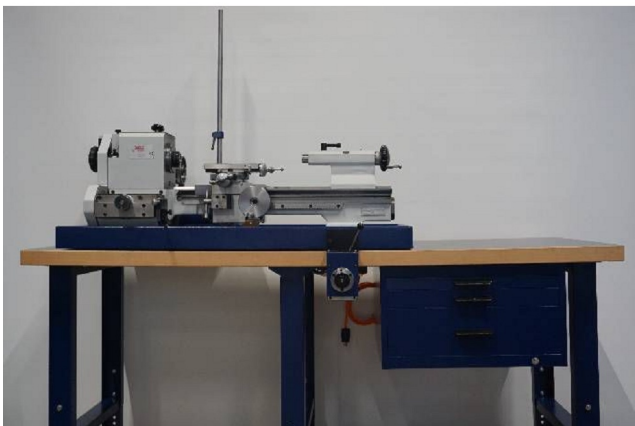

Inventar N° 6342

HD Fotos und Videos auf Anfrage.
Technische Spezifikationen (Abmessungen, Gewichtsangaben, usw.) und Abbildungen unverbindlich. Änderungen vorbehalten.