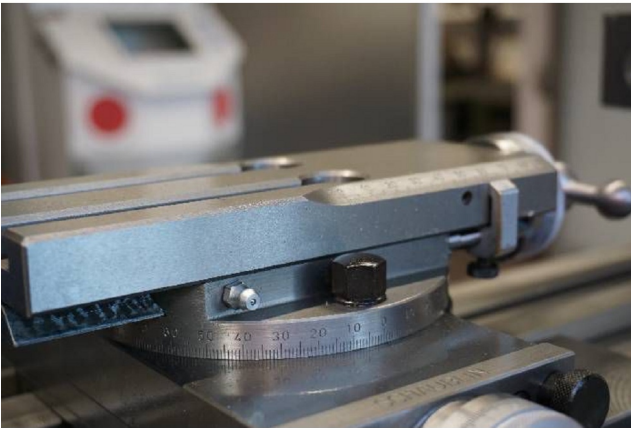

Inventar N° 6342

HD Fotos und Videos auf Anfrage.
Technische Spezifikationen (Abmessungen, Gewichtsangaben, usw.) und Abbildungen unverbindlich. Änderungen vorbehalten.