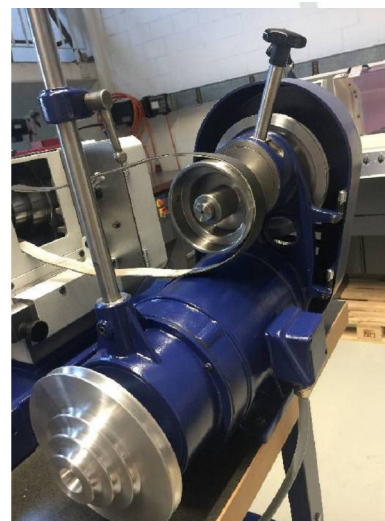

Inventar N° 6342

HD Fotos und Videos auf Anfrage.
Technische Spezifikationen (Abmessungen, Gewichtsangaben, usw.) und Abbildungen unverbindlich. Änderungen vorbehalten.