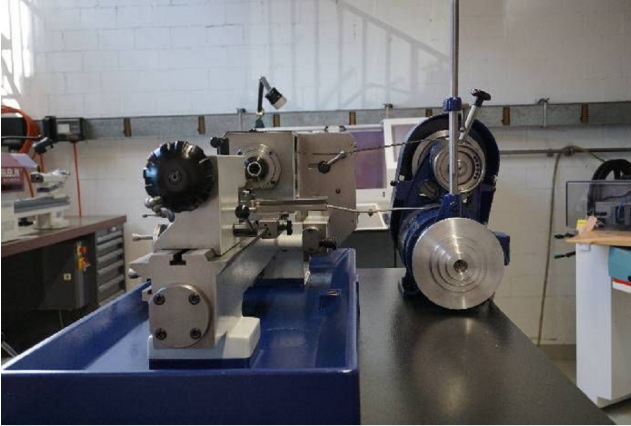

Inventar N° 6342

HD Fotos und Videos auf Anfrage.
Technische Spezifikationen (Abmessungen, Gewichtsangaben, usw.) und Abbildungen unverbindlich. Änderungen vorbehalten.