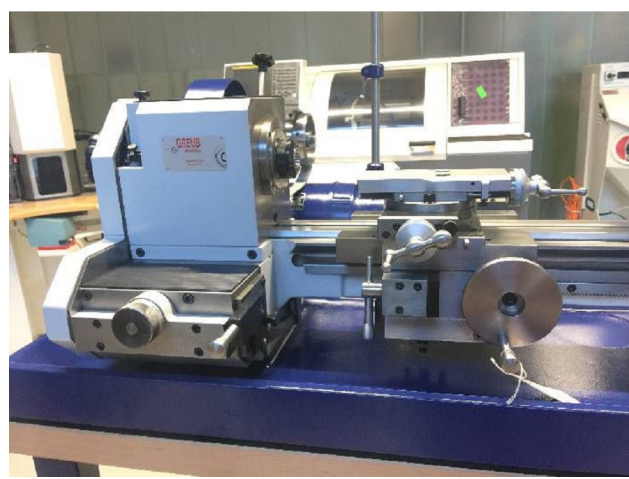

Inventar N° 6342

HD Fotos und Videos auf Anfrage.
Technische Spezifikationen (Abmessungen, Gewichtsangaben, usw.) und Abbildungen unverbindlich. Änderungen vorbehalten.