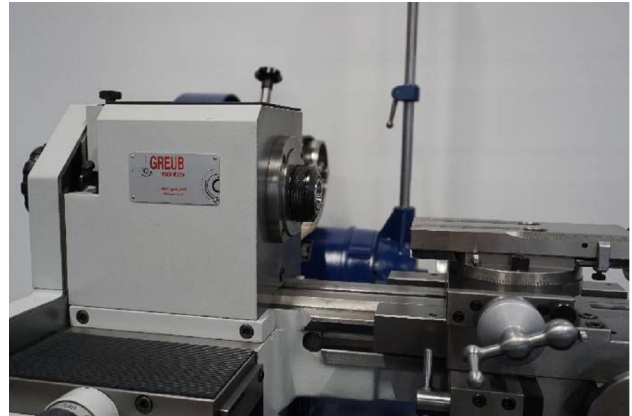

Inventar N° 6342

HD Fotos und Videos auf Anfrage.
Technische Spezifikationen (Abmessungen, Gewichtsangaben, usw.) und Abbildungen unverbindlich. Änderungen vorbehalten.