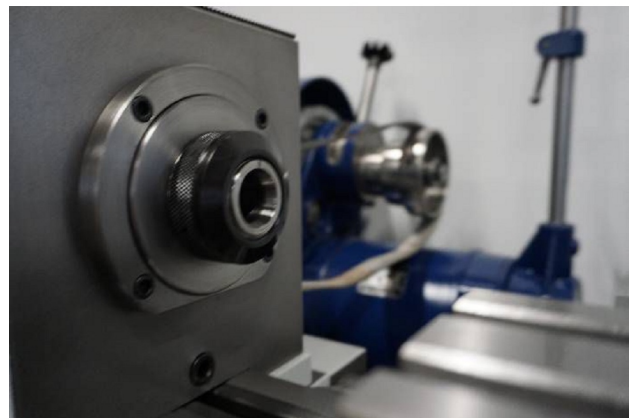

Inventar N° 6342

HD Fotos und Videos auf Anfrage.
Technische Spezifikationen (Abmessungen, Gewichtsangaben, usw.) und Abbildungen unverbindlich. Änderungen vorbehalten.