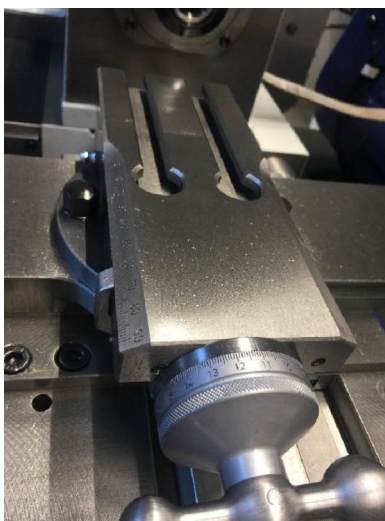

Inventar N° 6342

HD Fotos und Videos auf Anfrage.
Technische Spezifikationen (Abmessungen, Gewichtsangaben, usw.) und Abbildungen unverbindlich. Änderungen vorbehalten.