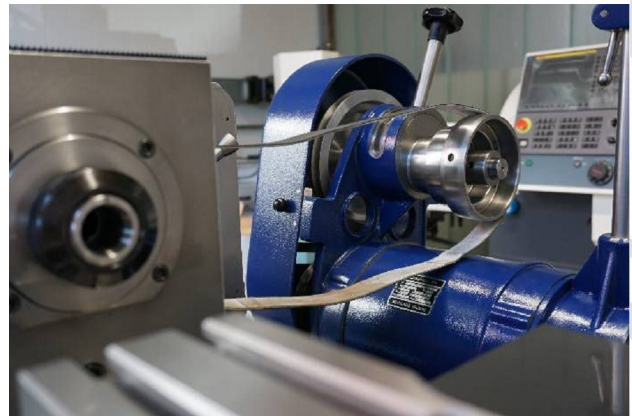

Inventar N° 6342

HD Fotos und Videos auf Anfrage.
Technische Spezifikationen (Abmessungen, Gewichtsangaben, usw.) und Abbildungen unverbindlich. Änderungen vorbehalten.