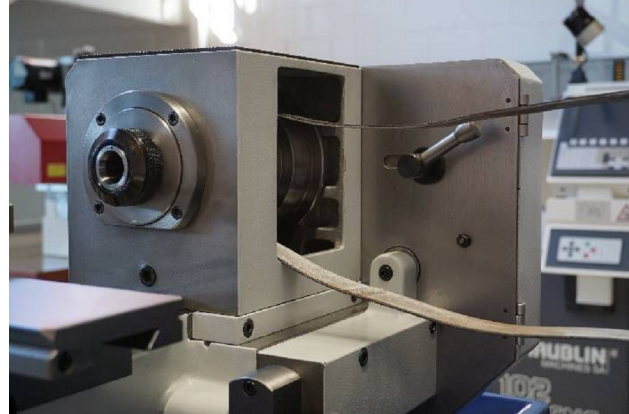

Inventar N° 6342

HD Fotos und Videos auf Anfrage.
Technische Spezifikationen (Abmessungen, Gewichtsangaben, usw.) und Abbildungen unverbindlich. Änderungen vorbehalten.