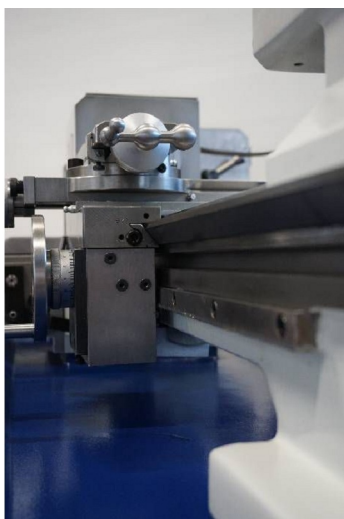

Inventar N° 6342

HD Fotos und Videos auf Anfrage.
Technische Spezifikationen (Abmessungen, Gewichtsangaben, usw.) und Abbildungen unverbindlich. Änderungen vorbehalten.