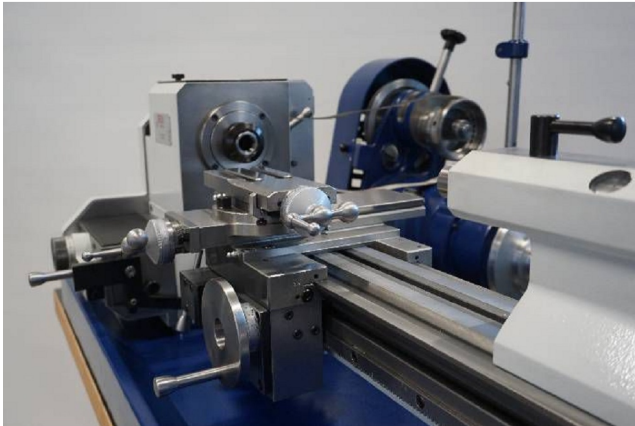

Inventar N° **6342**

HD Fotos und Videos auf Anfrage.
Technische Spezifikationen (Abmessungen, Gewichtsangaben, usw.) und Abbildungen unverbindlich. Änderungen vorbehalten.