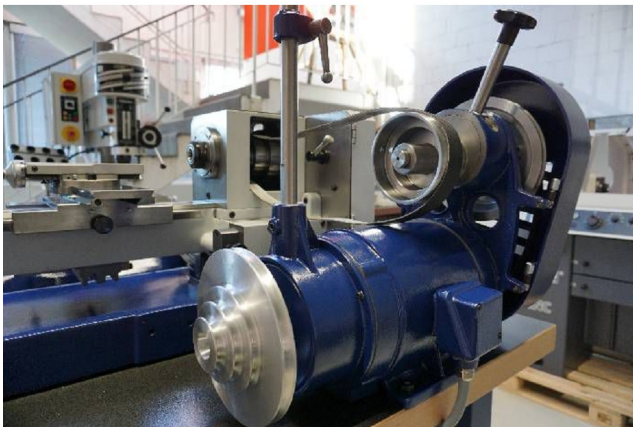

Inventar N° 6342

HD Fotos und Videos auf Anfrage.
Technische Spezifikationen (Abmessungen, Gewichtsangaben, usw.) und Abbildungen unverbindlich. Änderungen vorbehalten.