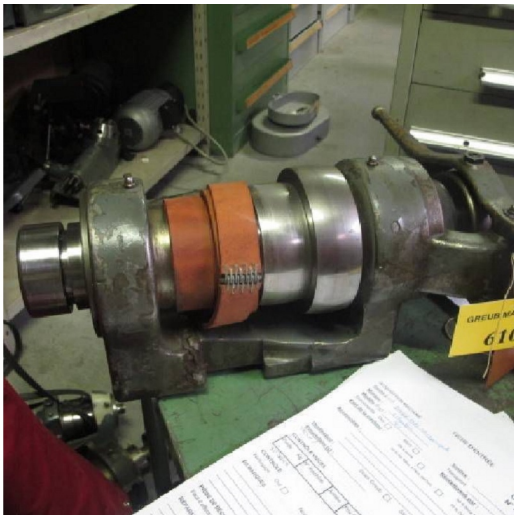

Zubehöre

Ohne

Bilde

HD Fotos und Videos auf Anfrage.

Technische Spezifikationen (Abmessungen, Gewichtsangaben, usw.) und Abbildungen unverbindlich. Änderungen vorbehalten.