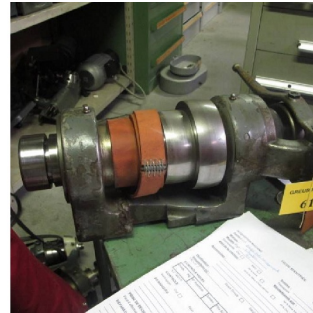

## Maschine

---

Inventar N° **6108**  
Beschreibung Spindelstock

Fabrikat **SCHAUBLIN**  
Model **102**  
Serien N°  
Baujahr **N/A**