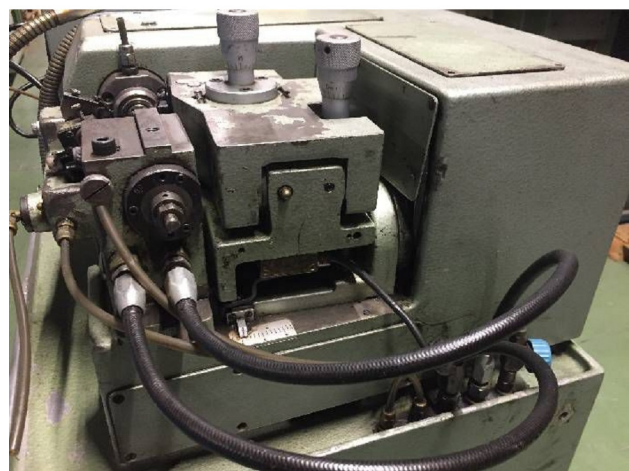

Maschine

Inventar N° **5914**
Beschreibung **Abwälzfräsmaschine**

Fabrikat **LAMBERT**
Model **109**
Serien N° **8454**
Baujahr **N/A**

Zubehöre

Ohne

Bilde

HD Fotos und Videos auf Anfrage.

Technische Spezifikationen (Abmessungen, Gewichtsangaben, usw.) und Abbildungen unverbindlich. Änderungen vorbehalten.

Inventar N° **5914**

HD Fotos und Videos auf Anfrage.
Technische Spezifikationen (Abmessungen, Gewichtsangaben, usw.) und Abbildungen unverbindlich. Änderungen vorbehalten.

Inventar N° **5914**

HD Fotos und Videos auf Anfrage.
Technische Spezifikationen (Abmessungen, Gewichtsangaben, usw.) und Abbildungen unverbindlich. Änderungen vorbehalten.