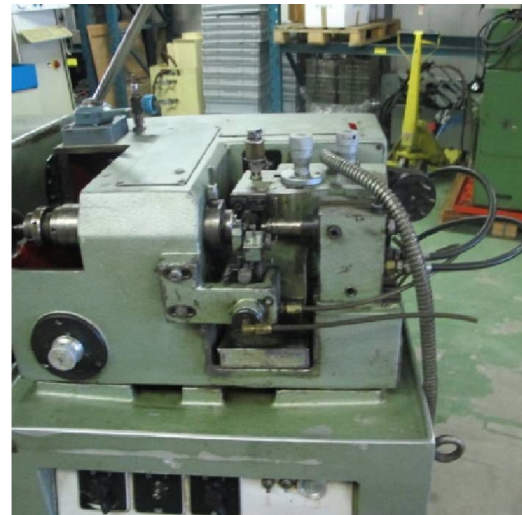

Maschine

Inventar N° **5914**
Beschreibung **Abwälzfräsmaschine**

Fabrikat **LAMBERT**
Model **109**
Serien N° **8454**
Baujahr **N/A**

Zubehöre

Ohne

Bilde

HD Fotos und Videos auf Anfrage.

Technische Spezifikationen (Abmessungen, Gewichtsangaben, usw.) und Abbildungen unverbindlich. Änderungen vorbehalten.

Inventar N° **5914**

HD Fotos und Videos auf Anfrage.
Technische Spezifikationen (Abmessungen, Gewichtsangaben, usw.) und Abbildungen unverbindlich. Änderungen vorbehalten.

Inventar N° **5914**

HD Fotos und Videos auf Anfrage.
Technische Spezifikationen (Abmessungen, Gewichtsangaben, usw.) und Abbildungen unverbindlich. Änderungen vorbehalten.