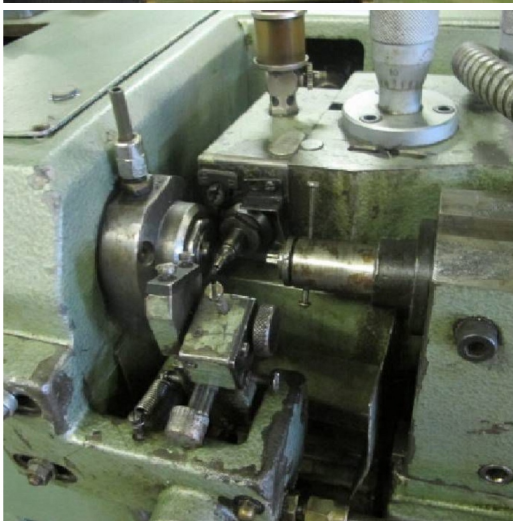

Maschine

Inventar N° **5914**
Beschreibung **Abwälzfräsmaschine**

Fabrikat **LAMBERT**
Model **109**
Serien N° **8454**
Baujahr **N/A**

Zubehöre

Ohne

Bilde

HD Fotos und Videos auf Anfrage.

Technische Spezifikationen (Abmessungen, Gewichtsangaben, usw.) und Abbildungen unverbindlich. Änderungen vorbehalten.