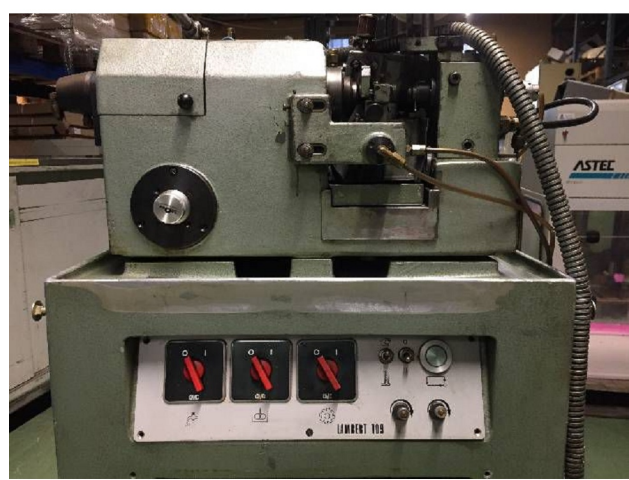

Machine

No inventaire	5912
Descriptif	Tailleuse par génération
Marque	LAMBERT
Modèle	109
No série	8376/72
Année	N/A

Accessoires

Aucun

Photos

Photos et vidéos HD sur demande.

Caractéristiques techniques (dimensions, poids, etc.) et illustrations sans engagement. Toutes modifications réservées.

No inventaire **5912**

Photos et vidéos HD sur demande.
Caractéristiques techniques (dimensions, poids, etc.) et illustrations sans engagement. Toutes modifications réservées.