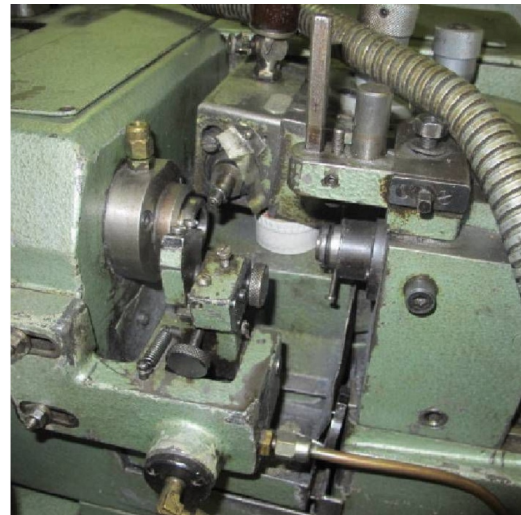

Machine

No inventaire	5912
Descriptif	Tailleuse par génération
Marque	LAMBERT
Modèle	109
No série	8376/72
Année	N/A

Accessoires

Aucun

Photos

Photos et vidéos HD sur demande.

Caractéristiques techniques (dimensions, poids, etc.) et illustrations sans engagement. Toutes modifications réservées.