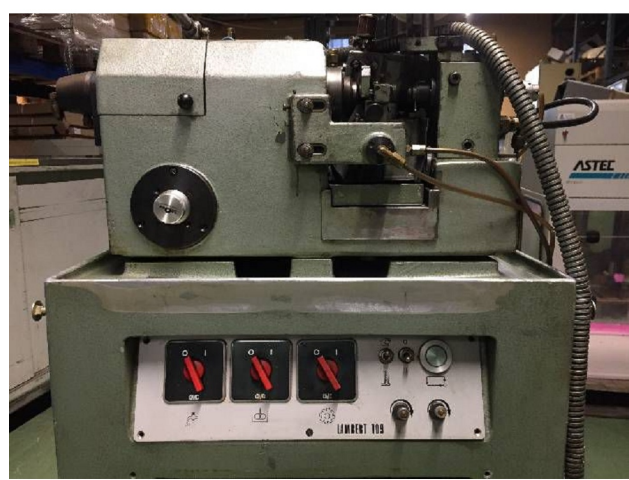

Maschine

Inventar N° **5912**
Beschreibung **Abwälzfräsmaschine**

Fabrikat **LAMBERT**
Model **109**
Serien N° **8376/72**
Baujahr **N/A**

Zubehöre

Ohne

Bilde

HD Fotos und Videos auf Anfrage.

Technische Spezifikationen (Abmessungen, Gewichtsangaben, usw.) und Abbildungen unverbindlich. Änderungen vorbehalten.

Inventar N° **5912**

HD Fotos und Videos auf Anfrage.
Technische Spezifikationen (Abmessungen, Gewichtsangaben, usw.) und Abbildungen unverbindlich. Änderungen vorbehalten.