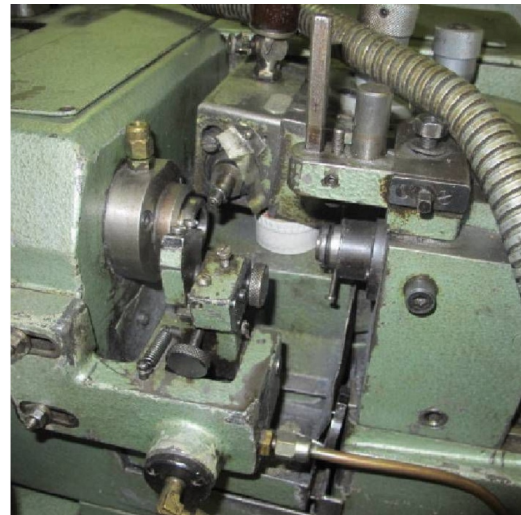

Maschine

Inventar N° **5912**
Beschreibung **Abwälzfräsmaschine**

Fabrikat **LAMBERT**
Model **109**
Serien N° **8376/72**
Baujahr **N/A**

Zubehöre

Ohne

Bilde

HD Fotos und Videos auf Anfrage.

Technische Spezifikationen (Abmessungen, Gewichtsangaben, usw.) und Abbildungen unverbindlich. Änderungen vorbehalten.