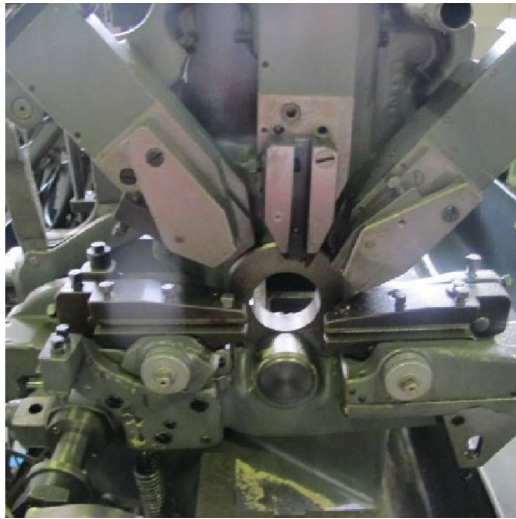

Machine

No inventaire	5888
Descriptif	Décolleteuse
Marque	TORNOS
Modèle	MS7
No série	96382
Année	N/A

Accessoires

Aucun

Photos

Photos et vidéos HD sur demande.

Caractéristiques techniques (dimensions, poids, etc.) et illustrations sans engagement. Toutes modifications réservées.

No inventaire 5888

Photos et vidéos HD sur demande.
Caractéristiques techniques (dimensions, poids, etc.) et illustrations sans engagement. Toutes modifications réservées.

No inventaire **5888**

Photos et vidéos HD sur demande.