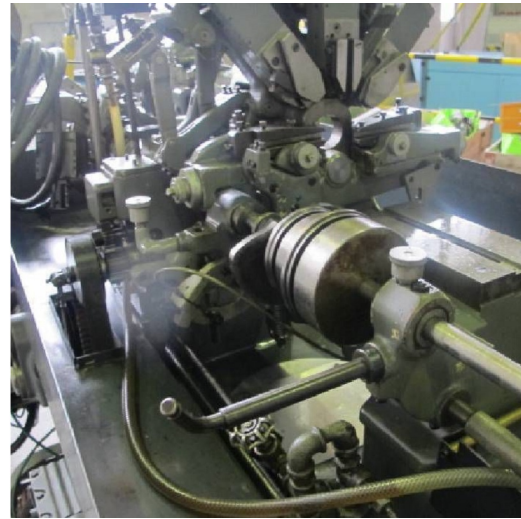

Machine

No inventaire	5888
Descriptif	Décolleteuse
Marque	TORNOS
Modèle	MS7
No série	96382
Année	N/A

Accessoires

Aucun

Photos

Photos et vidéos HD sur demande.

Caractéristiques techniques (dimensions, poids, etc.) et illustrations sans engagement. Toutes modifications réservées.

No inventaire 5888

Photos et vidéos HD sur demande.
Caractéristiques techniques (dimensions, poids, etc.) et illustrations sans engagement. Toutes modifications réservées.

No inventaire **5888**

Photos et vidéos HD sur demande.