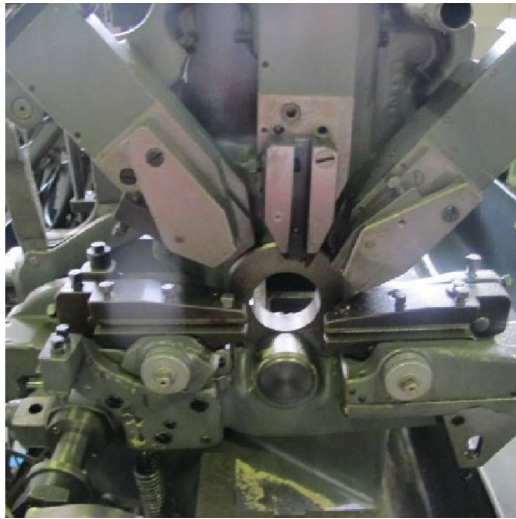

Maschine

Inventar N° **5888**
Beschreibung Drehautomat

Fabrikat **TORNOS**
Model **MS7**
Serien N° **96382**
Baujahr **N/A**

Zubehöre

Ohne

Bilde

HD Fotos und Videos auf Anfrage.

Technische Spezifikationen (Abmessungen, Gewichtsangaben, usw.) und Abbildungen unverbindlich. Änderungen vorbehalten.

Inventar N° 5888

HD Fotos und Videos auf Anfrage.

Technische Spezifikationen (Abmessungen, Gewichtsangaben, usw.) und Abbildungen unverbindlich. Änderungen vorbehalten.

Inventar N° **5888**

HD Fotos und Videos auf Anfrage.
Technische Spezifikationen (Abmessungen, Gewichtsangaben, usw.) und Abbildungen unverbindlich. Änderungen vorbehalten.