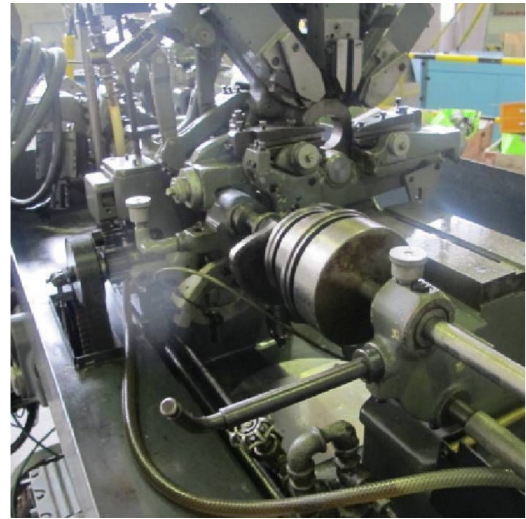

Inventar N° 5888

HD Fotos und Videos auf Anfrage.

Technische Spezifikationen (Abmessungen, Gewichtsangaben, usw.) und Abbildungen unverbindlich. Änderungen vorbehalten.