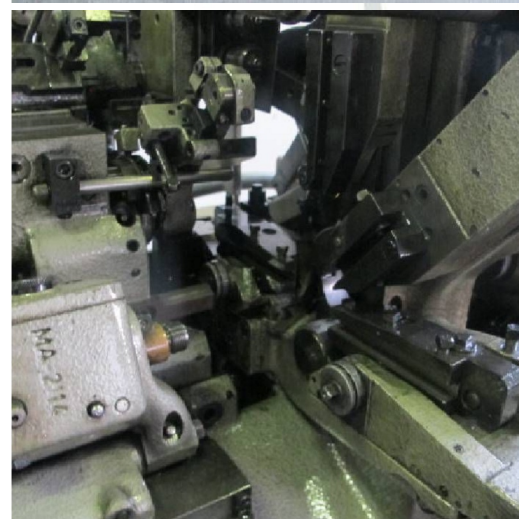

Photos

Photos et vidéos HD sur demande.

Caractéristiques techniques (dimensions, poids, etc.) et illustrations sans engagement. Toutes modifications réservées.