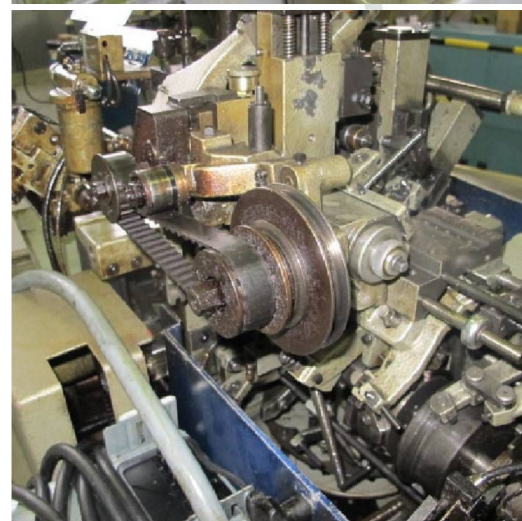

Inventar N° 5886

HD Fotos und Videos auf Anfrage.
Technische Spezifikationen (Abmessungen, Gewichtsangaben, usw.) und Abbildungen unverbindlich. Änderungen vorbehalten.