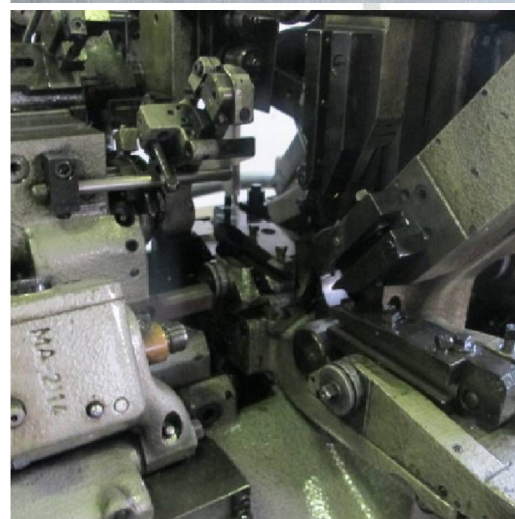

Maschine

Inventar N° **5886**
Beschreibung Drehautomat

Fabrikat **TORNOS**
Model **MS7**
Serien N° **MS4627002**
Baujahr **N/A**

Zubehöre

Ohne

Bilde

HD Fotos und Videos auf Anfrage.

Technische Spezifikationen (Abmessungen, Gewichtsangaben, usw.) und Abbildungen unverbindlich. Änderungen vorbehalten.

Inventar N° 5886

HD Fotos und Videos auf Anfrage.
Technische Spezifikationen (Abmessungen, Gewichtsangaben, usw.) und Abbildungen unverbindlich. Änderungen vorbehalten.

Inventar N° **5886**

HD Fotos und Videos auf Anfrage.
Technische Spezifikationen (Abmessungen, Gewichtsangaben, usw.) und Abbildungen unverbindlich. Änderungen vorbehalten.