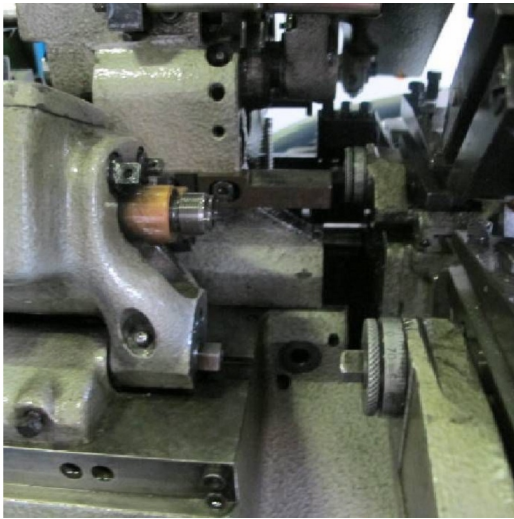

Inventar N° 5886

HD Fotos und Videos auf Anfrage.
Technische Spezifikationen (Abmessungen, Gewichtsangaben, usw.) und Abbildungen unverbindlich. Änderungen vorbehalten.