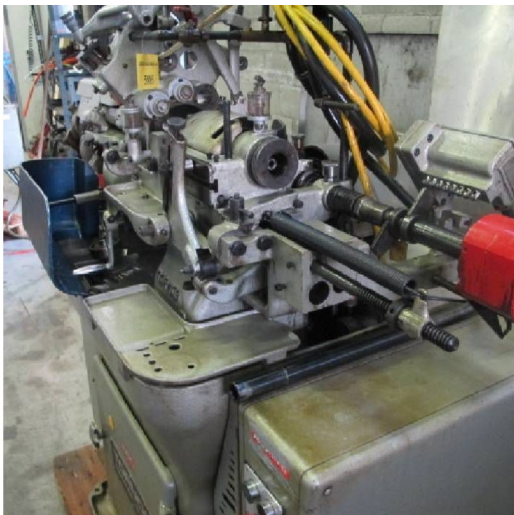

Machine

No inventaire **5885**
Descriptif **Décolleteuse**

Marque **TORNOS**
Modèle **M4**
No série
Année **N/A**

Accessoires

Aucun

Photos

Photos et vidéos HD sur demande.

Caractéristiques techniques (dimensions, poids, etc.) et illustrations sans engagement. Toutes modifications réservées.

No inventaire 5885

Photos et vidéos HD sur demande.
Caractéristiques techniques (dimensions, poids, etc.) et illustrations sans engagement. Toutes modifications réservées.

No inventaire **5885**

Photos et vidéos HD sur demande.
Caractéristiques techniques (dimensions, poids, etc.) et illustrations sans engagement. Toutes modifications réservées.