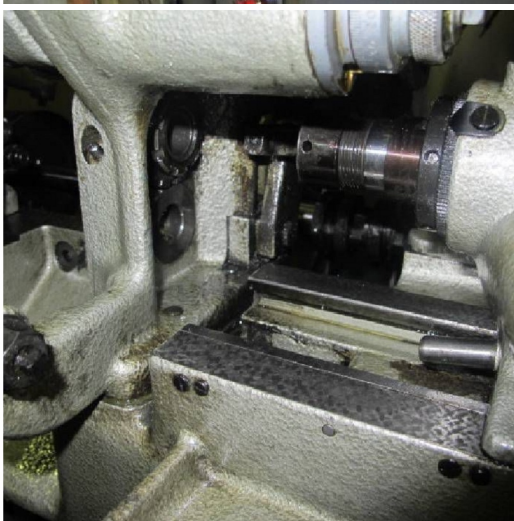

Machine

No inventaire **5885**
Descriptif **Décolleteuse**

Marque **TORNOS**
Modèle **M4**
No série
Année **N/A**

Accessoires

Aucun

Photos

Photos et vidéos HD sur demande.

Caractéristiques techniques (dimensions, poids, etc.) et illustrations sans engagement. Toutes modifications réservées.

No inventaire 5885

Photos et vidéos HD sur demande.
Caractéristiques techniques (dimensions, poids, etc.) et illustrations sans engagement. Toutes modifications réservées.

No inventaire **5885**

Photos et vidéos HD sur demande.
Caractéristiques techniques (dimensions, poids, etc.) et illustrations sans engagement. Toutes modifications réservées.