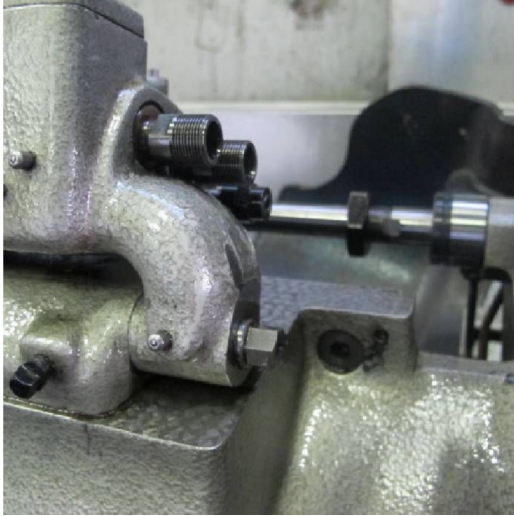

Machine

No inventaire **5885**
Descriptif **Décolleteuse**

Marque **TORNOS**
Modèle **M4**
No série
Année **N/A**

Accessoires

Aucun

Photos

Photos et vidéos HD sur demande.

Caractéristiques techniques (dimensions, poids, etc.) et illustrations sans engagement. Toutes modifications réservées.

No inventaire 5885

Photos et vidéos HD sur demande.
Caractéristiques techniques (dimensions, poids, etc.) et illustrations sans engagement. Toutes modifications réservées.

No inventaire **5885**

Photos et vidéos HD sur demande.
Caractéristiques techniques (dimensions, poids, etc.) et illustrations sans engagement. Toutes modifications réservées.