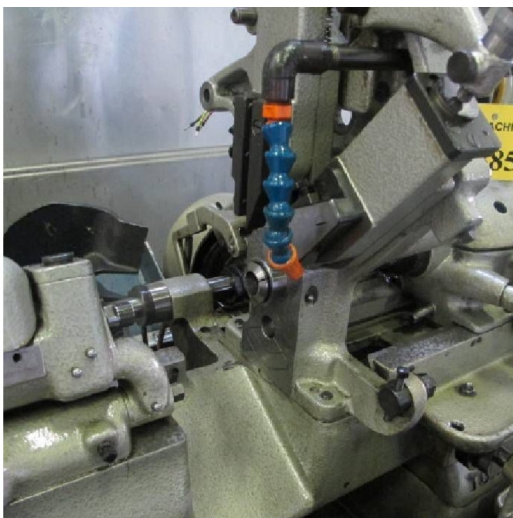

Machine

No inventaire **5885**
Descriptif **Décolleteuse**

Marque **TORNOS**
Modèle **M4**
No série
Année **N/A**

Accessoires

Aucun

Photos

Photos et vidéos HD sur demande.

Caractéristiques techniques (dimensions, poids, etc.) et illustrations sans engagement. Toutes modifications réservées.

No inventaire 5885

Photos et vidéos HD sur demande.
Caractéristiques techniques (dimensions, poids, etc.) et illustrations sans engagement. Toutes modifications réservées.

No inventaire **5885**

Photos et vidéos HD sur demande.
Caractéristiques techniques (dimensions, poids, etc.) et illustrations sans engagement. Toutes modifications réservées.