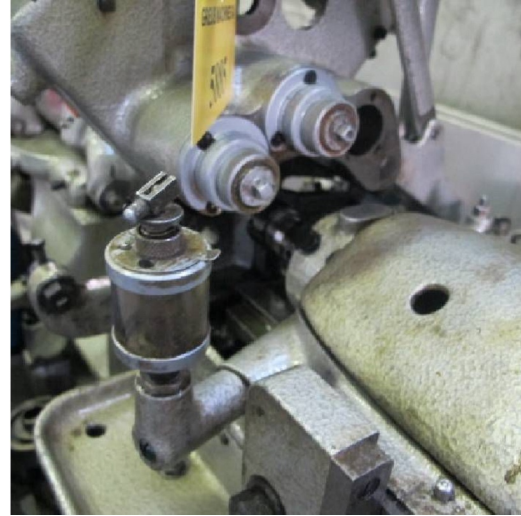

Machine

No inventaire **5885**
Descriptif **Décolleteuse**

Marque **TORNOS**
Modèle **M4**
No série
Année **N/A**

Accessoires

Aucun

Photos

Photos et vidéos HD sur demande.

Caractéristiques techniques (dimensions, poids, etc.) et illustrations sans engagement. Toutes modifications réservées.

No inventaire 5885

Photos et vidéos HD sur demande.
Caractéristiques techniques (dimensions, poids, etc.) et illustrations sans engagement. Toutes modifications réservées.

No inventaire **5885**

Photos et vidéos HD sur demande.
Caractéristiques techniques (dimensions, poids, etc.) et illustrations sans engagement. Toutes modifications réservées.