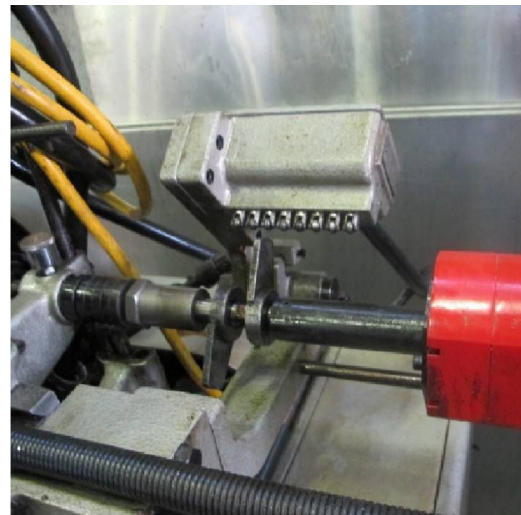

Machine

No inventaire **5885**
Descriptif **Décolleteuse**

Marque **TORNOS**
Modèle **M4**
No série
Année **N/A**

Accessoires

Aucun

Photos

Photos et vidéos HD sur demande.

Caractéristiques techniques (dimensions, poids, etc.) et illustrations sans engagement. Toutes modifications réservées.

No inventaire 5885

Photos et vidéos HD sur demande.
Caractéristiques techniques (dimensions, poids, etc.) et illustrations sans engagement. Toutes modifications réservées.

No inventaire **5885**

Photos et vidéos HD sur demande.
Caractéristiques techniques (dimensions, poids, etc.) et illustrations sans engagement. Toutes modifications réservées.