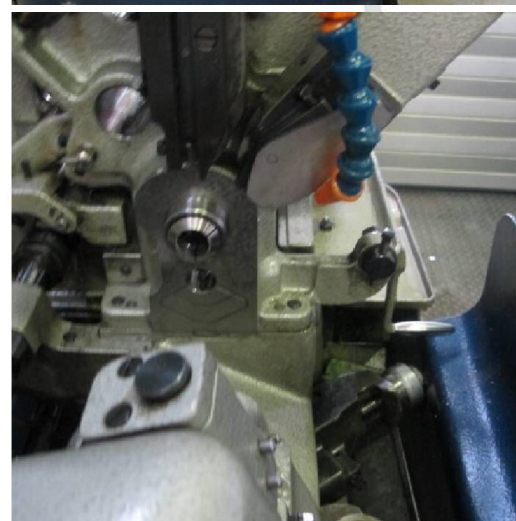

## Maschine

Inventar N° **5885**  
Beschreibung Drehautomat

Fabrikat **TORNOS**  
Model **M4**  
Serien N°  
Baujahr **N/A**

## Zubehöre

Ohne

Bilde

HD Fotos und Videos auf Anfrage.

Technische Spezifikationen (Abmessungen, Gewichtsangaben, usw.) und Abbildungen unverbindlich. Änderungen vorbehalten.

Inventar N° 5885

HD Fotos und Videos auf Anfrage.  
Technische Spezifikationen (Abmessungen, Gewichtsangaben, usw.) und Abbildungen unverbindlich. Änderungen vorbehalten.