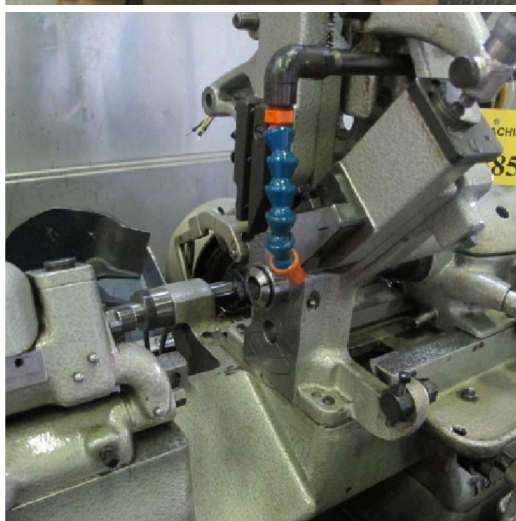

## Maschine

Inventar N° **5885**  
Beschreibung Drehautomat

Fabrikat **TORNOS**  
Model **M4**  
Serien N°  
Baujahr **N/A**

## Zubehöre

Ohne

Bilde

HD Fotos und Videos auf Anfrage.

Technische Spezifikationen (Abmessungen, Gewichtsangaben, usw.) und Abbildungen unverbindlich. Änderungen vorbehalten.

Inventar N° 5885

HD Fotos und Videos auf Anfrage.  
Technische Spezifikationen (Abmessungen, Gewichtsangaben, usw.) und Abbildungen unverbindlich. Änderungen vorbehalten.