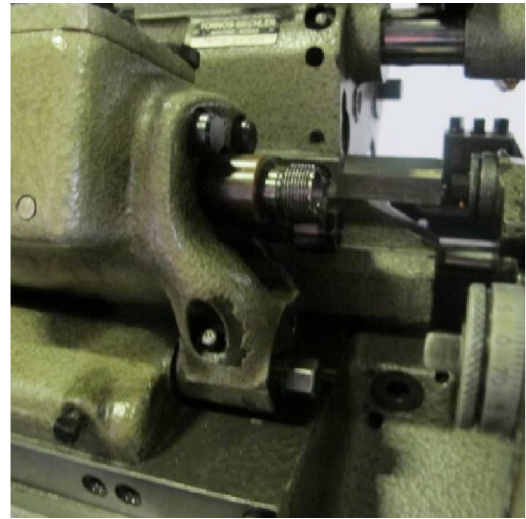

Machine

| | |
|---------------|---------------|
| No inventaire | 5884 |
| Descriptif | Décolleteuse |
| Marque | TORNOS |
| Modèle | MS7 DC |
| No série | T58372 |
| Année | N/A |

Accessoires

Aucun

Photos

Photos et vidéos HD sur demande.

Caractéristiques techniques (dimensions, poids, etc.) et illustrations sans engagement. Toutes modifications réservées.

No inventaire **5884**

Photos et vidéos HD sur demande.
Caractéristiques techniques (dimensions, poids, etc.) et illustrations sans engagement. Toutes modifications réservées.