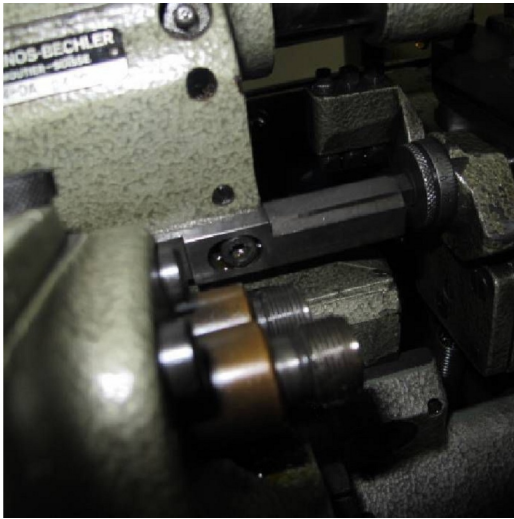

Machine

| | |
|---------------|---------------|
| No inventaire | 5884 |
| Descriptif | Décolleteuse |
| Marque | TORNOS |
| Modèle | MS7 DC |
| No série | T58372 |
| Année | N/A |

Accessoires

Aucun

Photos

Photos et vidéos HD sur demande.

Caractéristiques techniques (dimensions, poids, etc.) et illustrations sans engagement. Toutes modifications réservées.

No inventaire **5884**

Photos et vidéos HD sur demande.
Caractéristiques techniques (dimensions, poids, etc.) et illustrations sans engagement. Toutes modifications réservées.