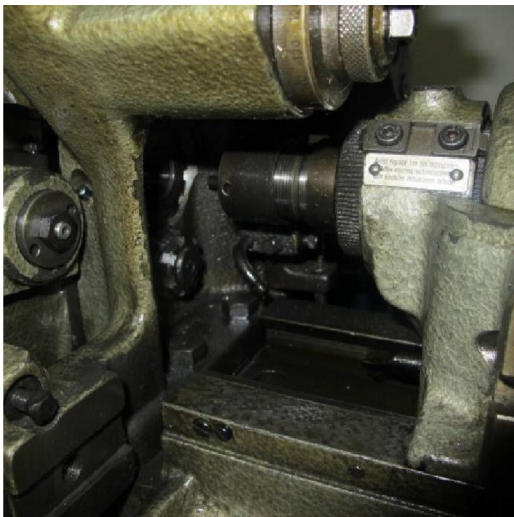

Machine

| | |
|---------------|---------------|
| No inventaire | 5884 |
| Descriptif | Décolleteuse |
| Marque | TORNOS |
| Modèle | MS7 DC |
| No série | T58372 |
| Année | N/A |

Accessoires

Aucun

Photos

Photos et vidéos HD sur demande.

Caractéristiques techniques (dimensions, poids, etc.) et illustrations sans engagement. Toutes modifications réservées.

No inventaire **5884**

Photos et vidéos HD sur demande.
Caractéristiques techniques (dimensions, poids, etc.) et illustrations sans engagement. Toutes modifications réservées.