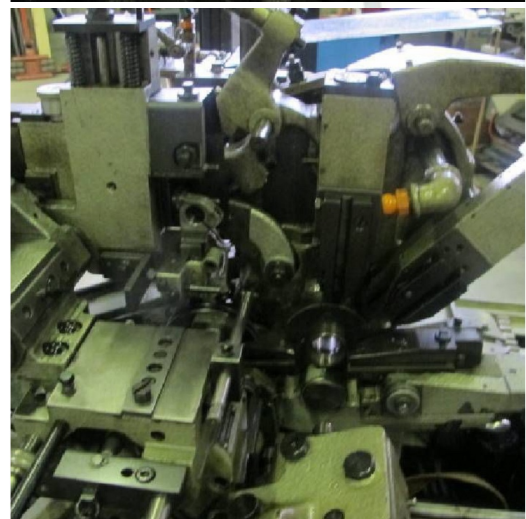

Machine

| | |
|---------------|---------------|
| No inventaire | 5884 |
| Descriptif | Décolleteuse |
| Marque | TORNOS |
| Modèle | MS7 DC |
| No série | T58372 |
| Année | N/A |

Accessoires

Aucun

Photos

Photos et vidéos HD sur demande.

Caractéristiques techniques (dimensions, poids, etc.) et illustrations sans engagement. Toutes modifications réservées.

No inventaire **5884**

Photos et vidéos HD sur demande.
Caractéristiques techniques (dimensions, poids, etc.) et illustrations sans engagement. Toutes modifications réservées.