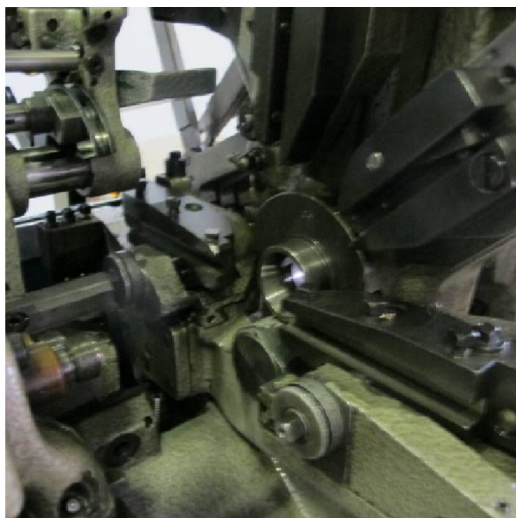

Machine

| | |
|---------------|---------------|
| No inventaire | 5884 |
| Descriptif | Décolleteuse |
| Marque | TORNOS |
| Modèle | MS7 DC |
| No série | T58372 |
| Année | N/A |

Accessoires

Aucun

Photos