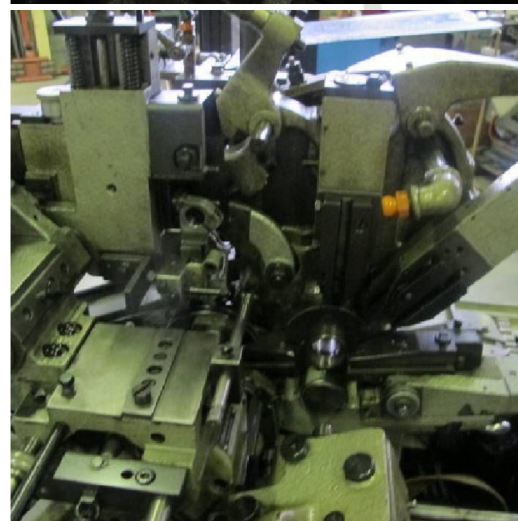

Maschine

Inventar N° **5884**
Beschreibung Drehautomat

Fabrikat **TORNOS**
Model **MS7 DC**
Serien N° **T58372**
Baujahr **N/A**

Zubehöre

Ohne

Bilde

HD Fotos und Videos auf Anfrage.

Technische Spezifikationen (Abmessungen, Gewichtsangaben, usw.) und Abbildungen unverbindlich. Änderungen vorbehalten.

Inventar N° 5884

HD Fotos und Videos auf Anfrage.
Technische Spezifikationen (Abmessungen, Gewichtsangaben, usw.) und Abbildungen unverbindlich. Änderungen vorbehalten.

Inventar N° **5884**

HD Fotos und Videos auf Anfrage.
Technische Spezifikationen (Abmessungen, Gewichtsangaben, usw.) und Abbildungen unverbindlich. Änderungen vorbehalten.