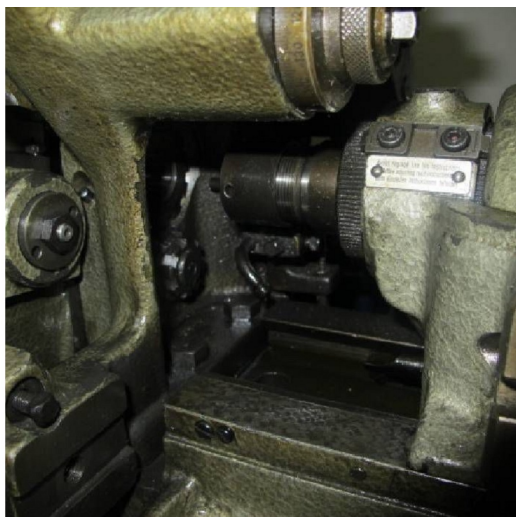

Maschine

Inventar N° **5884**
Beschreibung Drehautomat

Fabrikat **TORNOS**
Model **MS7 DC**
Serien N° **T58372**
Baujahr **N/A**

Zubehöre

Ohne

Bilde

HD Fotos und Videos auf Anfrage.

Technische Spezifikationen (Abmessungen, Gewichtsangaben, usw.) und Abbildungen unverbindlich. Änderungen vorbehalten.

Inventar N° 5884

HD Fotos und Videos auf Anfrage.
Technische Spezifikationen (Abmessungen, Gewichtsangaben, usw.) und Abbildungen unverbindlich. Änderungen vorbehalten.

Inventar N° **5884**

HD Fotos und Videos auf Anfrage.
Technische Spezifikationen (Abmessungen, Gewichtsangaben, usw.) und Abbildungen unverbindlich. Änderungen vorbehalten.