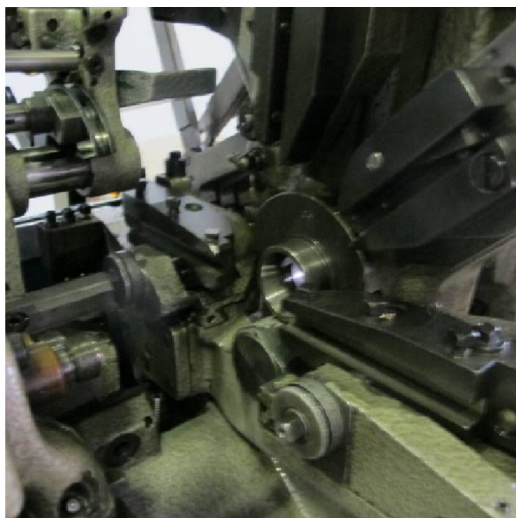

Maschine

Inventar N° **5884**
Beschreibung Drehautomat

Fabrikat **TORNOS**
Model **MS7 DC**
Serien N° **T58372**
Baujahr **N/A**

Zubehöre

Ohne

Bilde

HD Fotos und Videos auf Anfrage.

Technische Spezifikationen (Abmessungen, Gewichtsangaben, usw.) und Abbildungen unverbindlich. Änderungen vorbehalten.