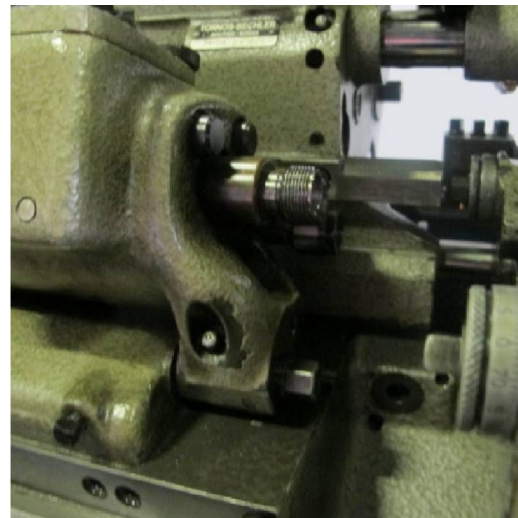

Inventar N° 5884

HD Fotos und Videos auf Anfrage.
Technische Spezifikationen (Abmessungen, Gewichtsangaben, usw.) und Abbildungen unverbindlich. Änderungen vorbehalten.