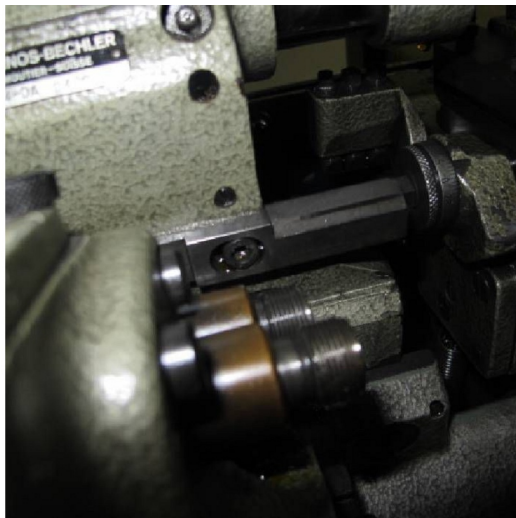

Maschine

Inventar N° **5884**
Beschreibung Drehautomat

Fabrikat **TORNOS**
Model **MS7 DC**
Serien N° **T58372**
Baujahr **N/A**

Zubehöre

Ohne

Bilde

HD Fotos und Videos auf Anfrage.

Technische Spezifikationen (Abmessungen, Gewichtsangaben, usw.) und Abbildungen unverbindlich. Änderungen vorbehalten.

Inventar N° 5884

HD Fotos und Videos auf Anfrage.
Technische Spezifikationen (Abmessungen, Gewichtsangaben, usw.) und Abbildungen unverbindlich. Änderungen vorbehalten.

Inventar N° **5884**

HD Fotos und Videos auf Anfrage.
Technische Spezifikationen (Abmessungen, Gewichtsangaben, usw.) und Abbildungen unverbindlich. Änderungen vorbehalten.