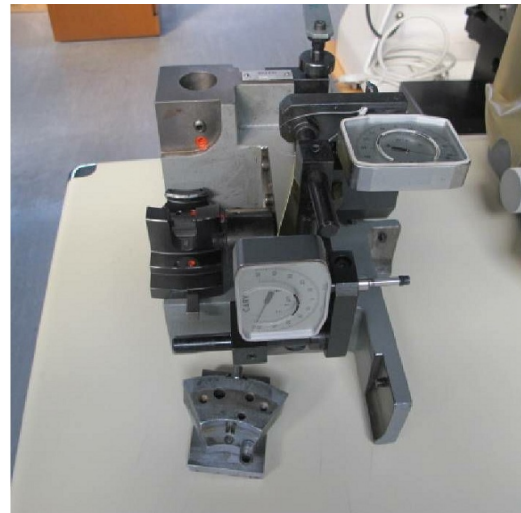

Machine

No inventaire	5829
Descriptif	Divers outillages
Marque	TRAUB
Modèle	FOR TRAUB TNL
No série	84
Année	N/A

Accessoires

Etalons

2

Photos

Photos et vidéos HD sur demande.

Caractéristiques techniques (dimensions, poids, etc.) et illustrations sans engagement. Toutes modifications réservées.

No inventaire **5829**

Photos et vidéos HD sur demande.
Caractéristiques techniques (dimensions, poids, etc.) et illustrations sans engagement. Toutes modifications réservées.