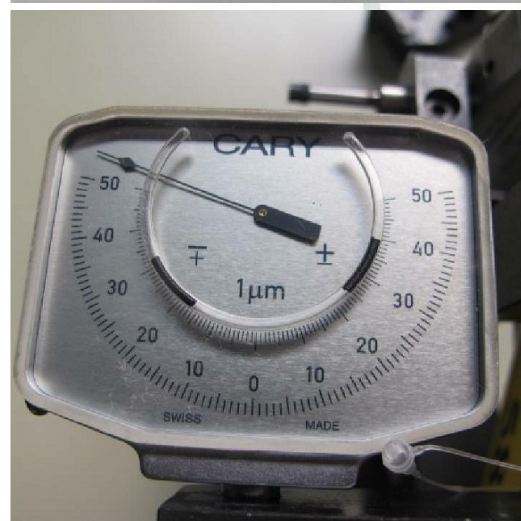

Machine

No inventaire	5829
Descriptif	Divers outillages
Marque	TRAUB
Modèle	FOR TRAUB TNL
No série	84
Année	N/A

Accessoires

Etalons

2

Photos

Photos et vidéos HD sur demande.

Caractéristiques techniques (dimensions, poids, etc.) et illustrations sans engagement. Toutes modifications réservées.

No inventaire **5829**

Photos et vidéos HD sur demande.
Caractéristiques techniques (dimensions, poids, etc.) et illustrations sans engagement. Toutes modifications réservées.