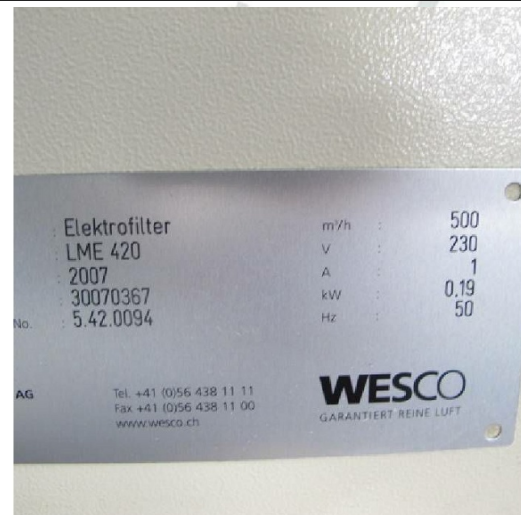

Zubehöre

Ohne

Bilde

HD Fotos und Videos auf Anfrage.

Technische Spezifikationen (Abmessungen, Gewichtsangaben, usw.) und Abbildungen unverbindlich. Änderungen vorbehalten.