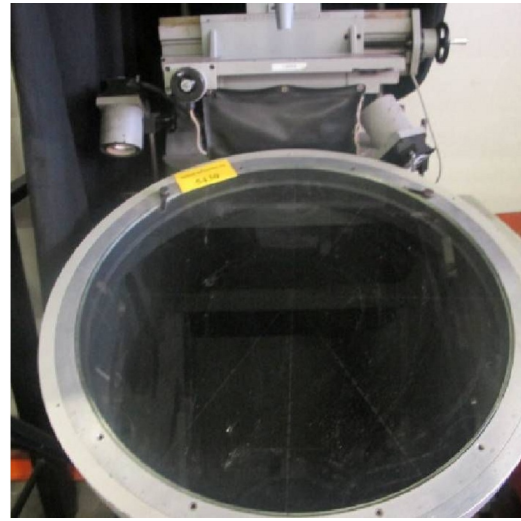

Machine

No inventaire **5430**
Descriptif Projecteur de profil

Marque **HAUSER**
Modèle **H601**
No série
Année **N/A**

Rubrique

Grossissements x10,20x50,100

Accessoires

Aucun

Photos

Photos et vidéos HD sur demande.

Caractéristiques techniques (dimensions, poids, etc.) et illustrations sans engagement. Toutes modifications réservées.

No inventaire **5430**

Photos et vidéos HD sur demande.