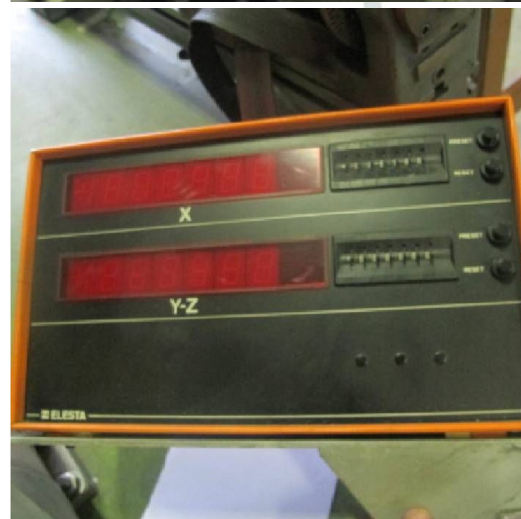

No inventaire **5430**

Photos et vidéos HD sur demande.

Caractéristiques techniques (dimensions, poids, etc.) et illustrations sans engagement. Toutes modifications réservées.