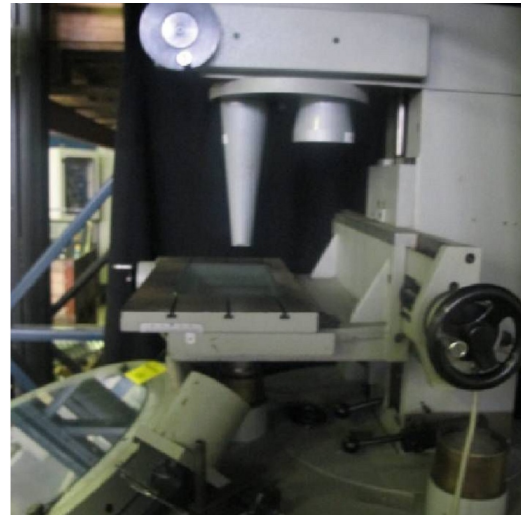

Machine

No inventaire **5430**
Descriptif Projecteur de profil

Marque **HAUSER**
Modèle **H601**
No série
Année **N/A**

Rubrique

Grossissements x10,20x50,100

Accessoires

Aucun

Photos

Photos et vidéos HD sur demande.

Caractéristiques techniques (dimensions, poids, etc.) et illustrations sans engagement. Toutes modifications réservées.

No inventaire **5430**

Photos et vidéos HD sur demande.