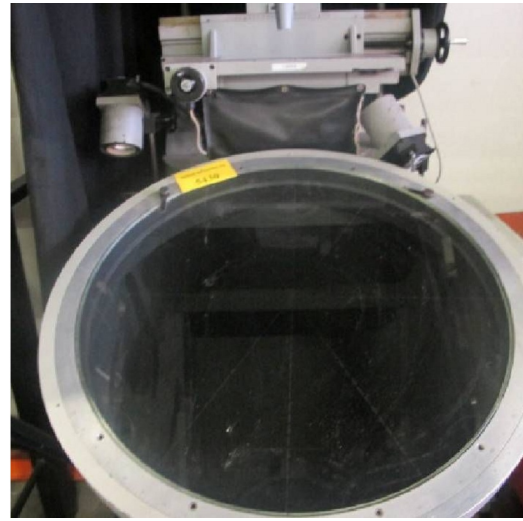

Inventar N° 5430

HD Fotos und Videos auf Anfrage.
Technische Spezifikationen (Abmessungen, Gewichtsangaben, usw.) und Abbildungen unverbindlich. Änderungen vorbehalten.