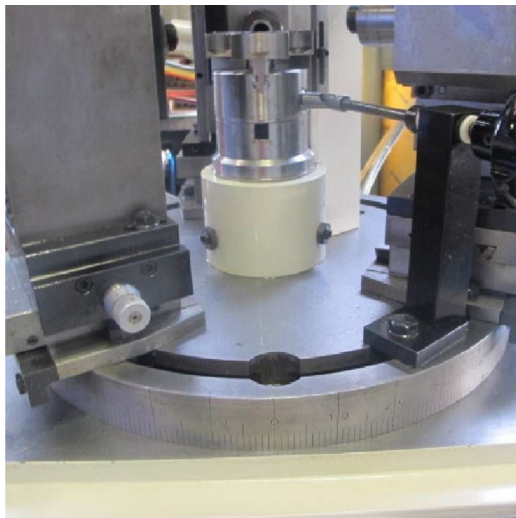

Machine

No inventaire	5417
Descriptif	Machine de transfert
Marque	AWM
Modèle	
No série	7607
Année	N/A

Accessoires

Bac à huile

Photos

Photos et vidéos HD sur demande.

Caractéristiques techniques (dimensions, poids, etc.) et illustrations sans engagement. Toutes modifications réservées.

No inventaire **5417**

Photos et vidéos HD sur demande.

Caractéristiques techniques (dimensions, poids, etc.) et illustrations sans engagement. Toutes modifications réservées.