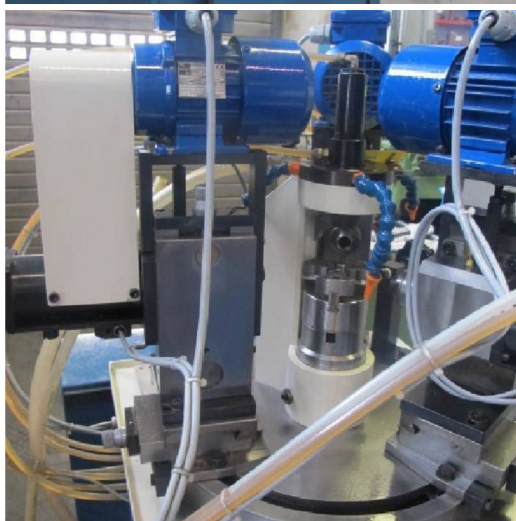

No inventaire **5417**

Photos et vidéos HD sur demande.

Caractéristiques techniques (dimensions, poids, etc.) et illustrations sans engagement. Toutes modifications réservées.