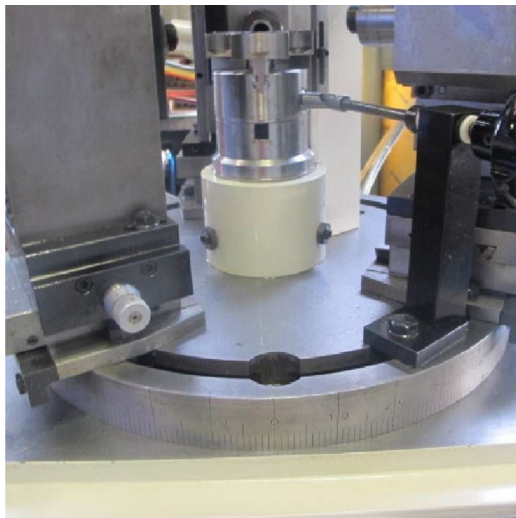

Maschine

Inventar N° **5417**
Beschreibung Transfermaschine

Fabrikat **AWM**
Model
Serien N° **7607**
Baujahr **N/A**

Zubehöre

Ölbehälter

Bilder

HD Fotos und Videos auf Anfrage.

Technische Spezifikationen (Abmessungen, Gewichtsangaben, usw.) und Abbildungen unverbindlich. Änderungen vorbehalten.

Inventar N° 5417

HD Fotos und Videos auf Anfrage.
Technische Spezifikationen (Abmessungen, Gewichtsangaben, usw.) und Abbildungen unverbindlich. Änderungen vorbehalten.