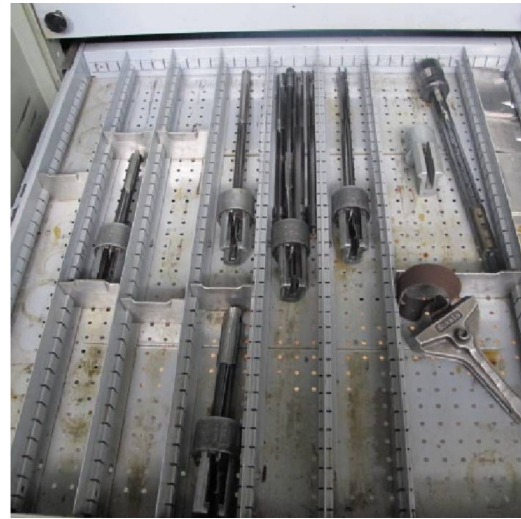

No inventaire 5342

Photos et vidéos HD sur demande.

Caractéristiques techniques (dimensions, poids, etc.) et illustrations sans engagement. Toutes modifications réservées.