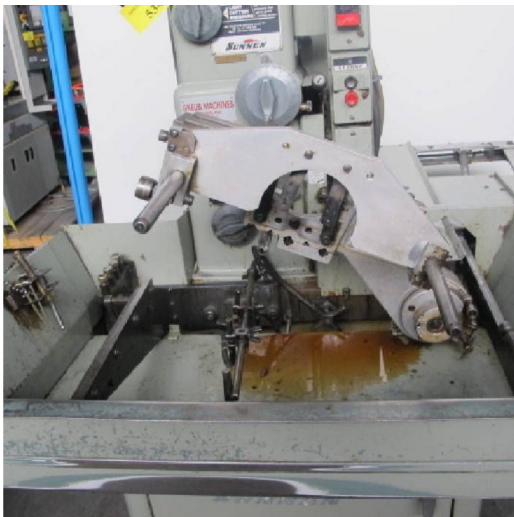

Machine

No inventaire	5342
Descriptif	Honeuse
Marque	SUNNEN
Modèle	MBD 1680 FMS/GMS
No série	72300
Année	1996

Rubrique

Encombrement	1830 x 1250 x mm
Poids	530 Kg
Alimentation	220/380 Volt
Moteur de pompe	1/2 CV
Capacité du réservoir	95 L
Diamètre	3-51 mm
Diamètre	1,5-95 auto mm
Diamètre	1,5-165 manu mm
Alésage	254 borgne mm
Alésage	406 mm
Vitesse de rotation	200 à 2'500 t/min

Accessoires

Aucun

Photos

Photos et vidéos HD sur demande.

Caractéristiques techniques (dimensions, poids, etc.) et illustrations sans engagement. Toutes modifications réservées.

No inventaire **5342**

Photos et vidéos HD sur demande.
Caractéristiques techniques (dimensions, poids, etc.) et illustrations sans engagement. Toutes modifications réservées.

No inventaire 5342

Photos et vidéos HD sur demande.

Caractéristiques techniques (dimensions, poids, etc.) et illustrations sans engagement. Toutes modifications réservées.