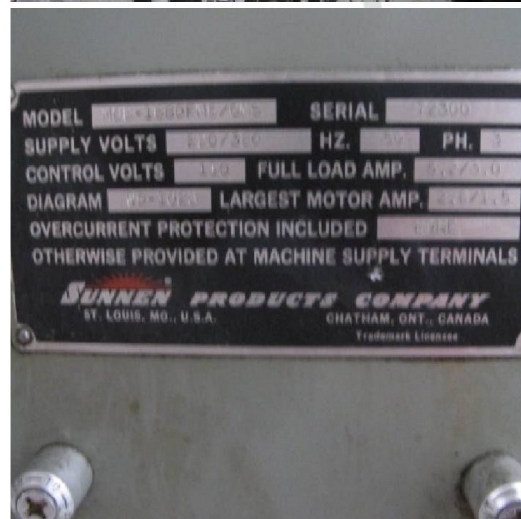

No inventaire 5342

Photos et vidéos HD sur demande.

Caractéristiques techniques (dimensions, poids, etc.) et illustrations sans engagement. Toutes modifications réservées.