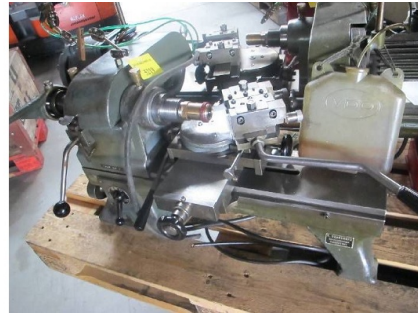

## Machine

Inventory N°	<b>5219</b>
Description	Turning machine
Brand	<b>CHABOUDEZ</b>
Model	
Serial No	
Year	<b>N/A</b>