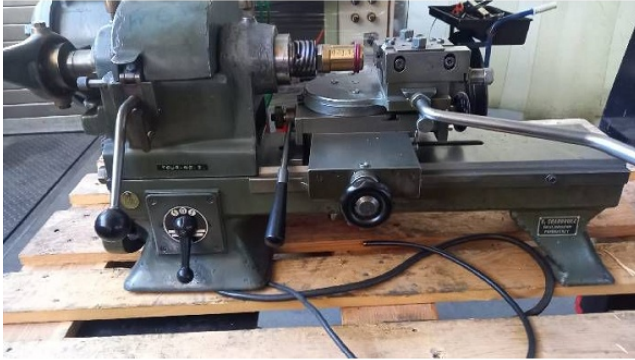

## Maschine

Inventar N° **5219**  
Beschreibung **Diamantierdrehmaschine**  
  
Fabrikat **CHABOUDEZ**  
Model  
Serien N°  
Baujahr **N/A**

## Zubehöre

Ohne

Bilde

HD Fotos und Videos auf Anfrage.  
Technische Spezifikationen (Abmessungen, Gewichtsangaben, usw.) und Abbildungen unverbindlich. Änderungen vorbehalten.

Inventar N° 5219

HD Fotos und Videos auf Anfrage.  
Technische Spezifikationen (Abmessungen, Gewichtsangaben, usw.) und Abbildungen unverbindlich. Änderungen vorbehalten.

Inventar N° **5219**

HD Fotos und Videos auf Anfrage.  
Technische Spezifikationen (Abmessungen, Gewichtsangaben, usw.) und Abbildungen unverbindlich. Änderungen vorbehalten.