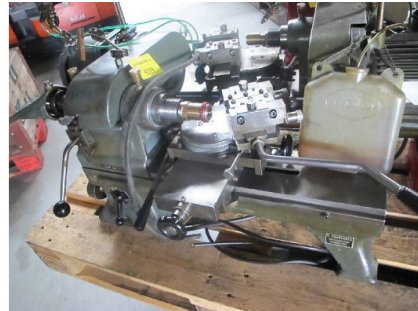

## Maschine

Inventar N° **5219**  
Beschreibung **Diamantierdrehmaschine**  
  
Fabrikat **CHABOUDEZ**  
Model  
Serien N°  
Baujahr **N/A**

## Zubehöre

Ohne

Bilde

HD Fotos und Videos auf Anfrage.  
Technische Spezifikationen (Abmessungen, Gewichtsangaben, usw.) und Abbildungen unverbindlich. Änderungen vorbehalten.

Inventar N° 5219

HD Fotos und Videos auf Anfrage.  
Technische Spezifikationen (Abmessungen, Gewichtsangaben, usw.) und Abbildungen unverbindlich. Änderungen vorbehalten.