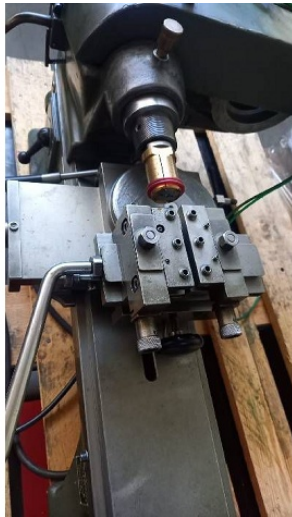

## Maschine

Inventar N° **5219**  
Beschreibung **Diamantierdrehmaschine**  
  
Fabrikat **CHABOUDEZ**  
Model  
Serien N°  
Baujahr **N/A**

## Zubehöre

Ohne

Bilde

HD Fotos und Videos auf Anfrage.  
Technische Spezifikationen (Abmessungen, Gewichtsangaben, usw.) und Abbildungen unverbindlich. Änderungen vorbehalten.

Inventar N° 5219

HD Fotos und Videos auf Anfrage.  
Technische Spezifikationen (Abmessungen, Gewichtsangaben, usw.) und Abbildungen unverbindlich. Änderungen vorbehalten.

Inventar N° **5219**

HD Fotos und Videos auf Anfrage.  
Technische Spezifikationen (Abmessungen, Gewichtsangaben, usw.) und Abbildungen unverbindlich. Änderungen vorbehalten.