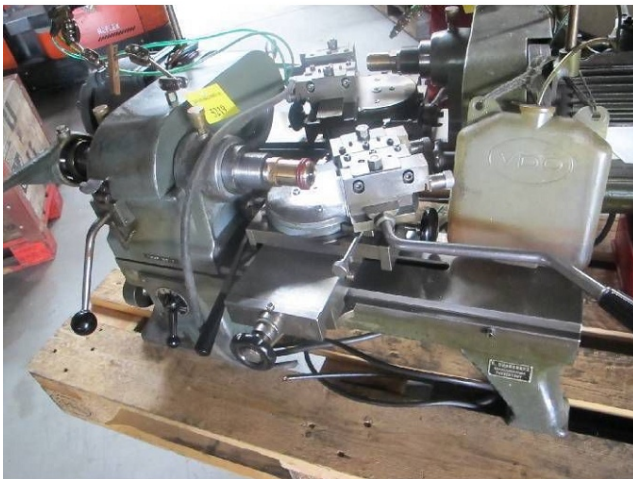

## Maschine

Inventar N° **5219**  
Beschreibung **Diamantierdrehmaschine**  
  
Fabrikat **CHABOUDEZ**  
Model  
Serien N°  
Baujahr **N/A**

## Zubehöre

Ohne

Bilde

HD Fotos und Videos auf Anfrage.  
Technische Spezifikationen (Abmessungen, Gewichtsangaben, usw.) und Abbildungen unverbindlich. Änderungen vorbehalten.

Inventar N° 5219

HD Fotos und Videos auf Anfrage.  
Technische Spezifikationen (Abmessungen, Gewichtsangaben, usw.) und Abbildungen unverbindlich. Änderungen vorbehalten.