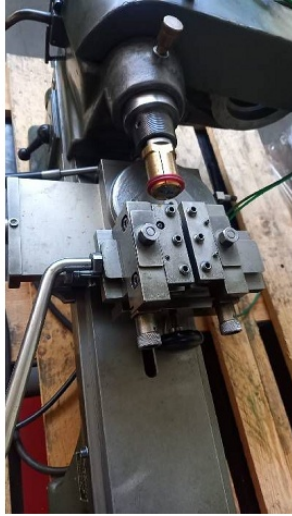

## Maschine

Inventar N° **5219**  
Beschreibung **Diamantierdrehmaschine**  
  
Fabrikat **CHABOUDEZ**  
Model  
Serien N°  
Baujahr **N/A**

## Zubehöre

Ohne

Bilde

HD Fotos und Videos auf Anfrage.  
Technische Spezifikationen (Abmessungen, Gewichtsangaben, usw.) und Abbildungen unverbindlich. Änderungen vorbehalten.

Inventar N° 5219

HD Fotos und Videos auf Anfrage.  
Technische Spezifikationen (Abmessungen, Gewichtsangaben, usw.) und Abbildungen unverbindlich. Änderungen vorbehalten.

Inventar N° **5219**

HD Fotos und Videos auf Anfrage.  
Technische Spezifikationen (Abmessungen, Gewichtsangaben, usw.) und Abbildungen unverbindlich. Änderungen vorbehalten.