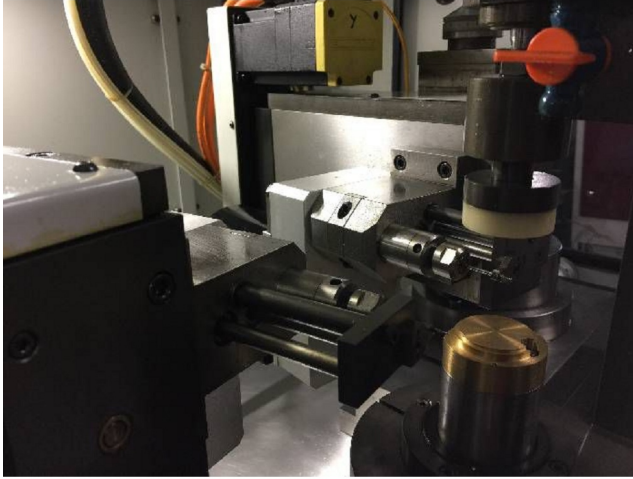

Inventar N° 4746

HD Fotos und Videos auf Anfrage.
Technische Spezifikationen (Abmessungen, Gewichtsangaben, usw.) und Abbildungen unverbindlich. Änderungen vorbehalten.