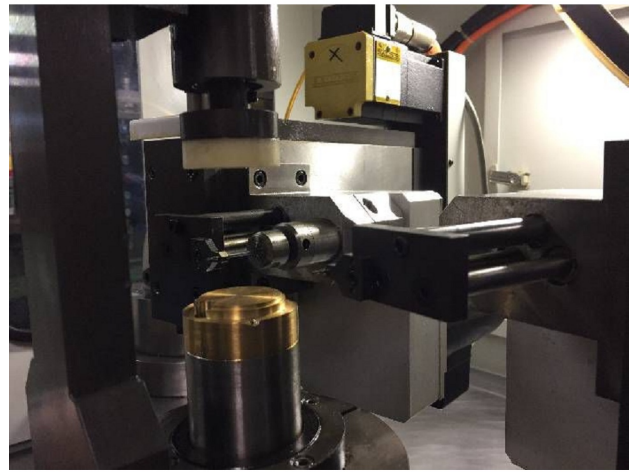

Inventar N° 4746

HD Fotos und Videos auf Anfrage.
Technische Spezifikationen (Abmessungen, Gewichtsangaben, usw.) und Abbildungen unverbindlich. Änderungen vorbehalten.