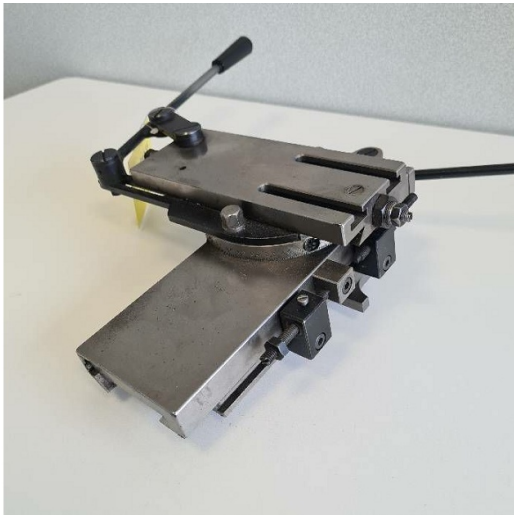

Photos

Photos et vidéos HD sur demande.

Caractéristiques techniques (dimensions, poids, etc.) et illustrations sans engagement. Toutes modifications réservées.