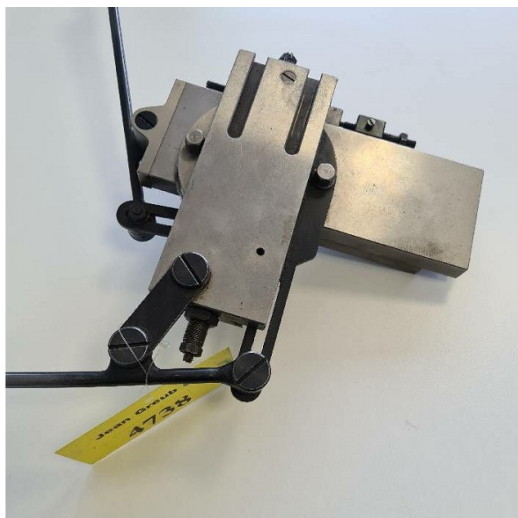

## Machine

---

No inventaire **4738**  
Descriptif Chariot croisé à leviers

Marque **SCHAUBLIN**  
Modèle **70**  
No série **13**  
Année **N/A**

## Photos

---

Photos et vidéos HD sur demande.

Caractéristiques techniques (dimensions, poids, etc.) et illustrations sans engagement. Toutes modifications réservées.

No inventaire **4738**

Photos et vidéos HD sur demande.  
Caractéristiques techniques (dimensions, poids, etc.) et illustrations sans engagement. Toutes modifications réservées.