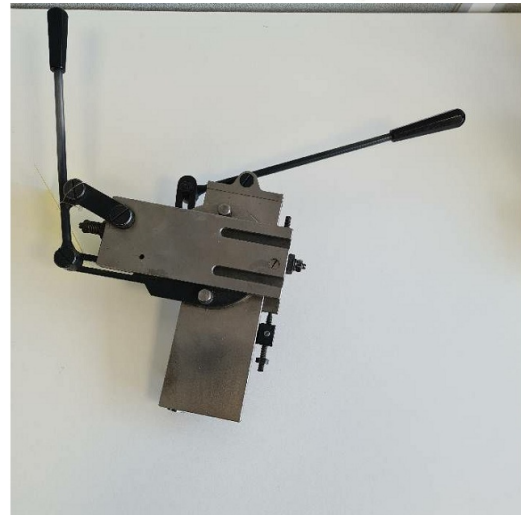

Photos

Photos et vidéos HD sur demande.

Caractéristiques techniques (dimensions, poids, etc.) et illustrations sans engagement. Toutes modifications réservées.