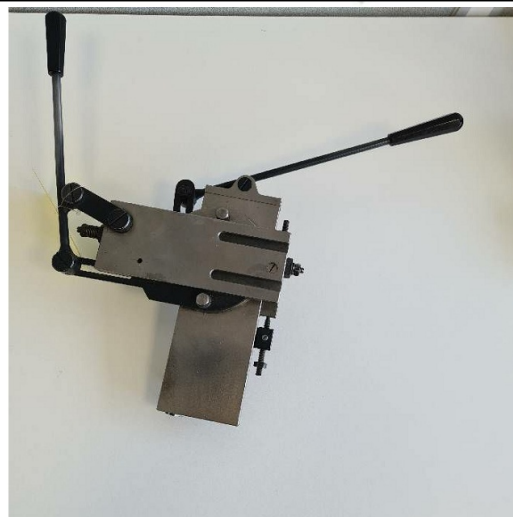

Maschine

Inventar N° **4738**
Beschreibung Hebel-kreuzsupport

Fabrikat **SCHAUBLIN**
Model **70**
Serien N° **13**
Baujahr **N/A**

Rubrik

Handhebelschlitten

Zubehöre

Ohne

Bilde

HD Fotos und Videos auf Anfrage.

Technische Spezifikationen (Abmessungen, Gewichtsangaben, usw.) und Abbildungen unverbindlich. Änderungen vorbehalten.

Inventar N° **4738**

HD Fotos und Videos auf Anfrage.
Technische Spezifikationen (Abmessungen, Gewichtsangaben, usw.) und Abbildungen unverbindlich. Änderungen vorbehalten.