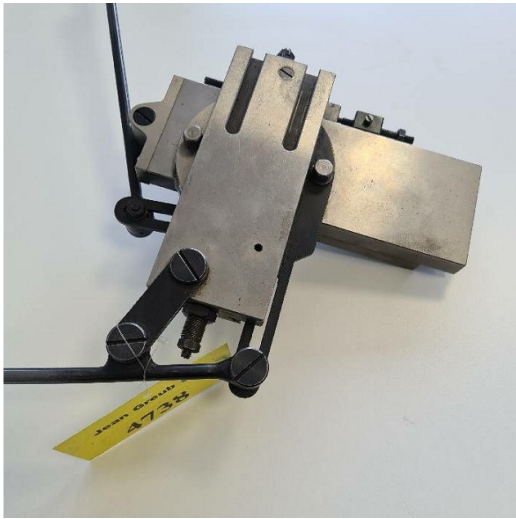

Maschine

Inventar N° **4738**
Beschreibung Hebel-kreuzsupport

Fabrikat **SCHAUBLIN**
Model **70**
Serien N° **13**
Baujahr **N/A**

Rubrik

Handhebelschlitten

Zubehöre

Ohne

Bilde

HD Fotos und Videos auf Anfrage.

Technische Spezifikationen (Abmessungen, Gewichtsangaben, usw.) und Abbildungen unverbindlich. Änderungen vorbehalten.

Inventar N° **4738**

HD Fotos und Videos auf Anfrage.
Technische Spezifikationen (Abmessungen, Gewichtsangaben, usw.) und Abbildungen unverbindlich. Änderungen vorbehalten.