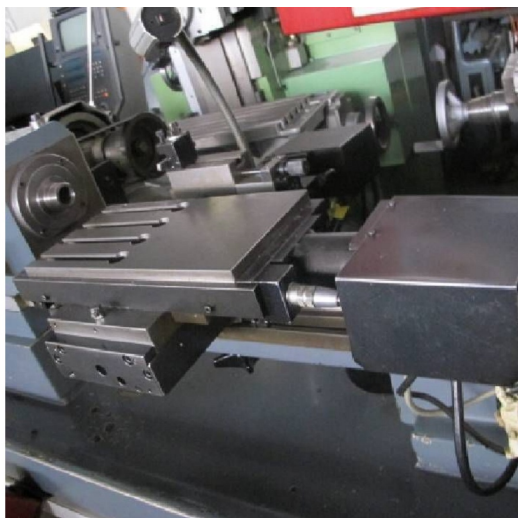

Machine

No inventaire **4693**

Descriptif **Tour**

Marque **SCHAUBLIN**

Modèle **102**

No série **4075**

Année **1994**

Rubrique

Commande

NUM 720

Accessoires

Aucun

Photos

Photos et vidéos HD sur demande.

Caractéristiques techniques (dimensions, poids, etc.) et illustrations sans engagement. Toutes modifications réservées.

No inventaire **4693**