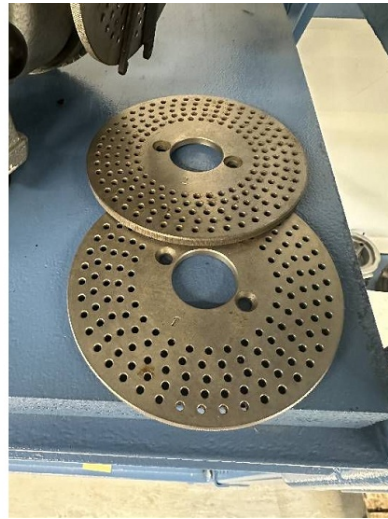

Machine

No inventaire **4560**
Descriptif **Diviseur**

Marque **ACIERA**
Modèle **F3**
No série
Année **N/A**

Rubrique

Disques à diviser **ISO 30**
Disques à diviser **N°1 / 2 / 3**

Accessoires

Contre-pointe

Disques à diviser

Photos

Photos et vidéos HD sur demande.

Caractéristiques techniques (dimensions, poids, etc.) et illustrations sans engagement. Toutes modifications réservées.

No inventaire **4560**

Photos et vidéos HD sur demande.