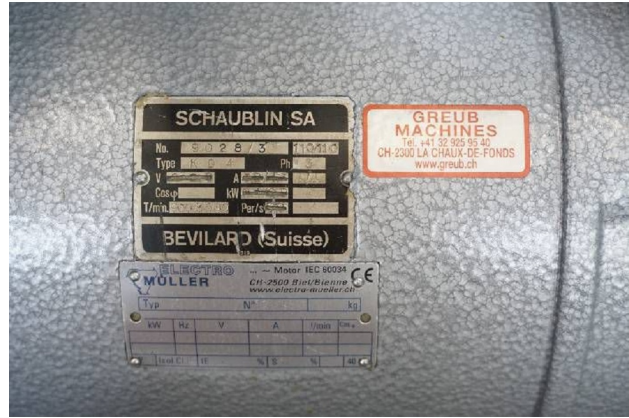

Inventar N° 4403

HD Fotos und Videos auf Anfrage.
Technische Spezifikationen (Abmessungen, Gewichtsangaben, usw.) und Abbildungen unverbindlich. Änderungen vorbehalten.