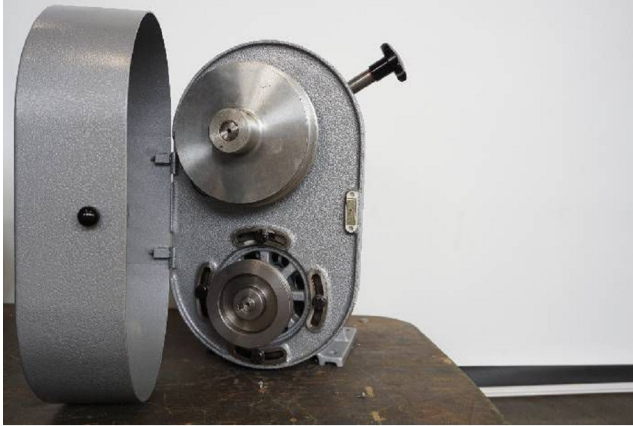

Inventar N° 4403

HD Fotos und Videos auf Anfrage.
Technische Spezifikationen (Abmessungen, Gewichtsangaben, usw.) und Abbildungen unverbindlich. Änderungen vorbehalten.