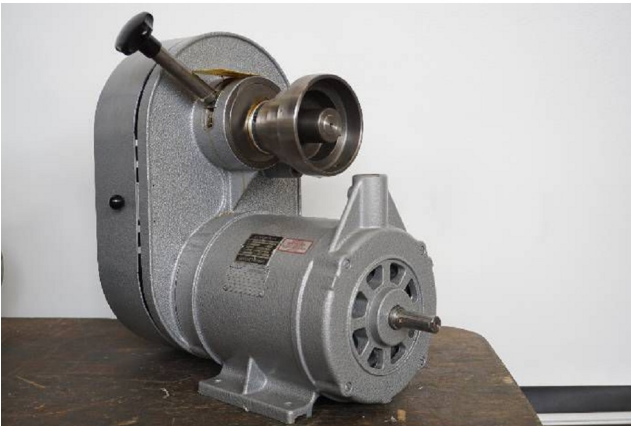

Maschine

Inventar N° **4403**
Beschreibung **Motoren**
Zustand **Neue**
Fabrikat **SCHAUBLIN**
Model **KD4**
Serien N° **9028/3**
Baujahr **N/A**

Rubrik

Drehzahl 900-3600 t/min

Zubehöre

Einzelantrieb 1

Bilde