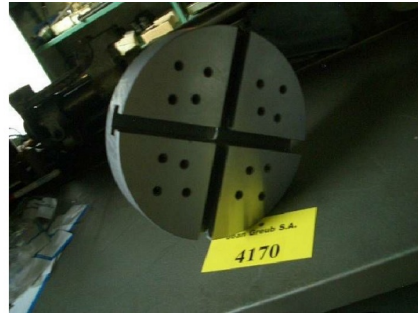

Machine

No inventaire	4170
Descriptif	Divers outillages
Etat	Neuve
Marque	CYCLEMATIC
Modèle	SUPPORT PIECE FACE
No série	T-FP-07B
Année	2011

Accessoires

Aucun

Photos

Photos et vidéos HD sur demande.

Caractéristiques techniques (dimensions, poids, etc.) et illustrations sans engagement. Toutes modifications réservées.