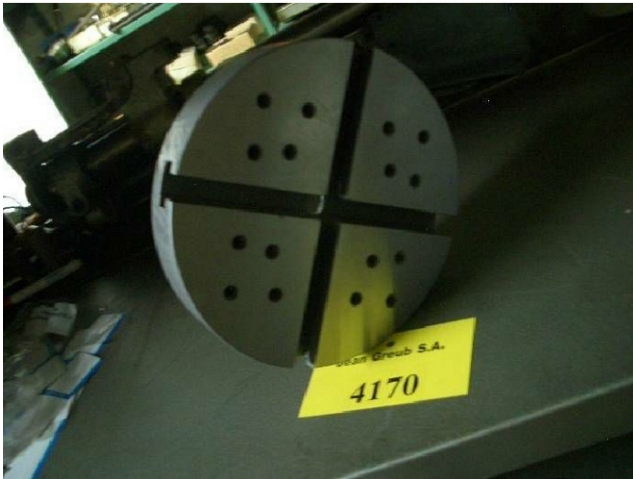

Machine

No inventaire	4170
Descriptif	Divers outillages
Etat	Neuve
Marque	CYCLEMATIC
Modèle	SUPPORT PIECE FACE
No série	T-FP-07B
Année	2011

Accessoires

Aucun

Photos

Photos et vidéos HD sur demande.

Caractéristiques techniques (dimensions, poids, etc.) et illustrations sans engagement. Toutes modifications réservées.