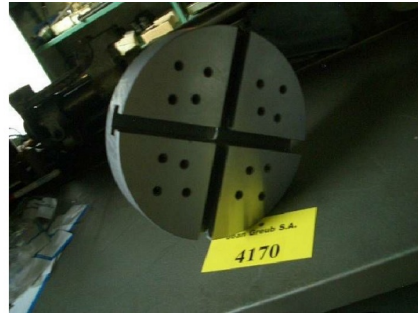

Maschine

Inventar N°	4170
Beschreibung	Verschiedenen arbeitsgerät
Zustand	Neuve
Fabrikat	CYCLEMATIC
Model	SUPPORT PIECE FACE
Serien N°	T-FP-07B
Baujahr	2011

Zubehöre

Ohne

Bilde

HD Fotos und Videos auf Anfrage.