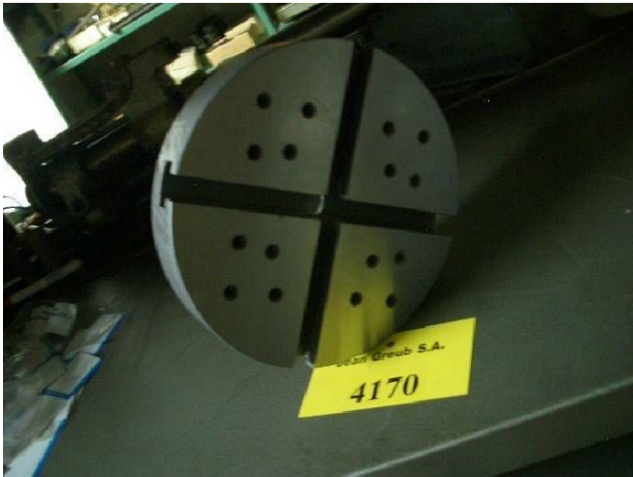

Maschine

Inventar N°	4170
Beschreibung	Verschiedenen arbeitsgerät
Zustand	Neuve
Fabrikat	CYCLEMATIC
Model	SUPPORT PIECE FACE
Serien N°	T-FP-07B
Baujahr	2011

Zubehöre

Ohne

Bilde

HD Fotos und Videos auf Anfrage.