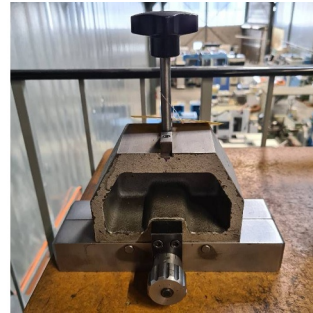

Machine

No inventaire **4152**
Descriptif Support

Marque **SCHAUBLIN**
Modèle **SV102**
No série
Année **N/A**

Rubrique

Support d'outillage

Accessoires

Aucun

Photos