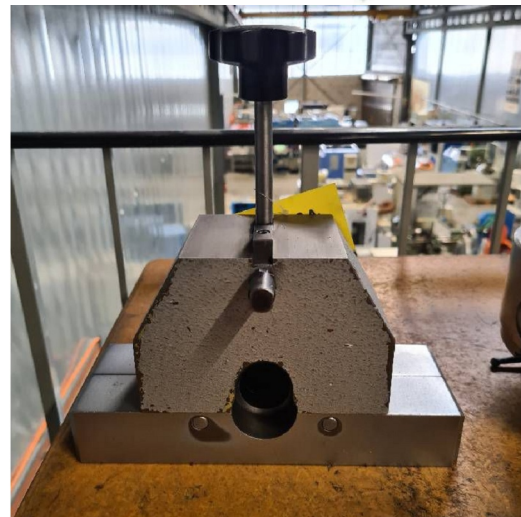

Machine

No inventaire **4152**
Descriptif Support

Marque **SCHAUBLIN**
Modèle **SV102**
No série
Année **N/A**

Rubrique

Support d'outillage

Accessoires

Aucun

Photos