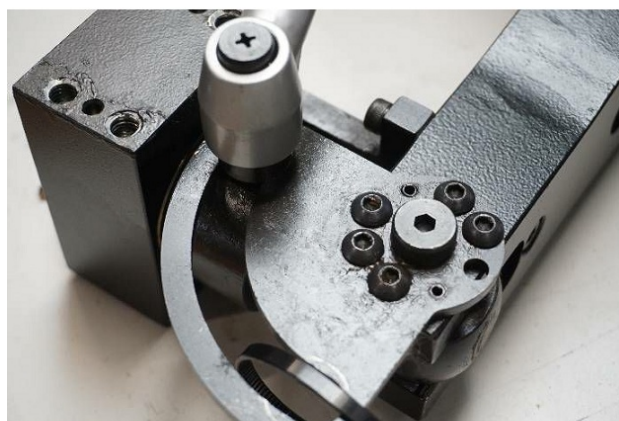

Machine

No inventaire **4024**
Descriptif Broche

Marque **WELLCAM**
Modèle
No série
Année **N/A**

Accessoires

Aucun

Photos

Photos et vidéos HD sur demande.

Caractéristiques techniques (dimensions, poids, etc.) et illustrations sans engagement. Toutes modifications réservées.