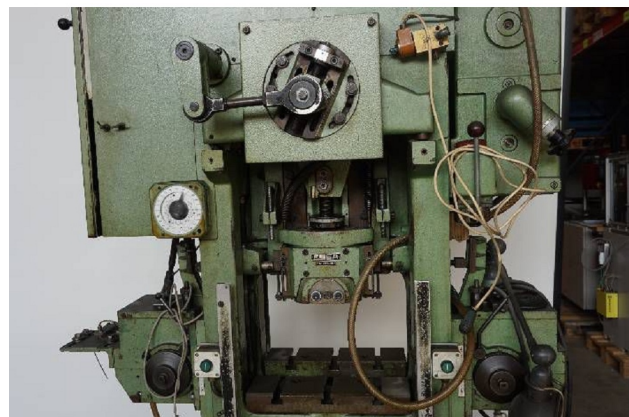

Machine

No inventaire **2862**
Descriptif Presse automatique

Marque **ESSA**
Modèle **PLA 25**
No série **42005**
Année **1973**

Rubrique

Site Ricardo **F**
Ricardo ID **1230656692**

Accessoires

Aucun

Photos

Photos et vidéos HD sur demande.

Caractéristiques techniques (dimensions, poids, etc.) et illustrations sans engagement. Toutes modifications réservées.

No inventaire 2862

Photos et vidéos HD sur demande.
Caractéristiques techniques (dimensions, poids, etc.) et illustrations sans engagement. Toutes modifications réservées.