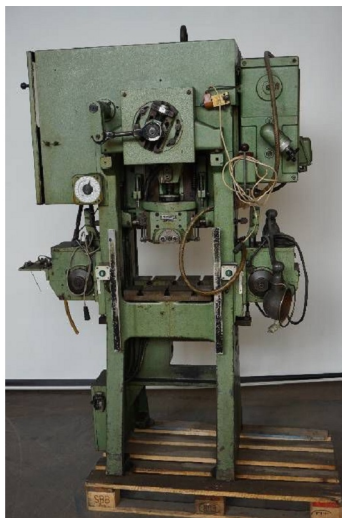

Machine

No inventaire **2862**
Descriptif Presse automatique

Marque **ESSA**
Modèle **PLA 25**
No série **42005**
Année **1973**

Rubrique

Site Ricardo **F**
Ricardo ID **1230656692**

Accessoires

Aucun

Photos

Photos et vidéos HD sur demande.

Caractéristiques techniques (dimensions, poids, etc.) et illustrations sans engagement. Toutes modifications réservées.

No inventaire 2862

Photos et vidéos HD sur demande.
Caractéristiques techniques (dimensions, poids, etc.) et illustrations sans engagement. Toutes modifications réservées.

No inventaire 2862

Photos et vidéos HD sur demande.

Caractéristiques techniques (dimensions, poids, etc.) et illustrations sans engagement. Toutes modifications réservées.