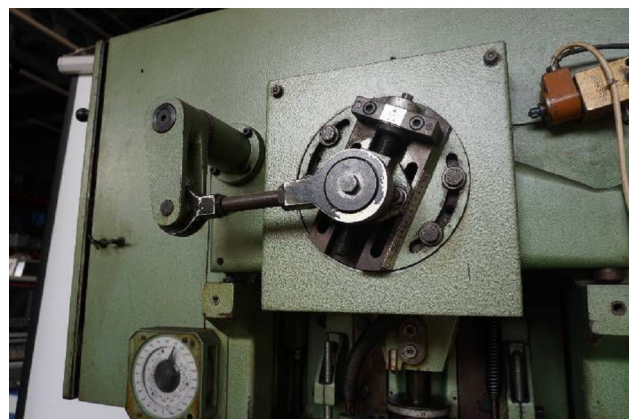

Machine

No inventaire **2862**
Descriptif Presse automatique

Marque **ESSA**
Modèle **PLA 25**
No série **42005**
Année **1973**

Rubrique

Site Ricardo **F**
Ricardo ID **1230656692**

Accessoires

Aucun

Photos

Photos et vidéos HD sur demande.

Caractéristiques techniques (dimensions, poids, etc.) et illustrations sans engagement. Toutes modifications réservées.

No inventaire 2862

Photos et vidéos HD sur demande.
Caractéristiques techniques (dimensions, poids, etc.) et illustrations sans engagement. Toutes modifications réservées.