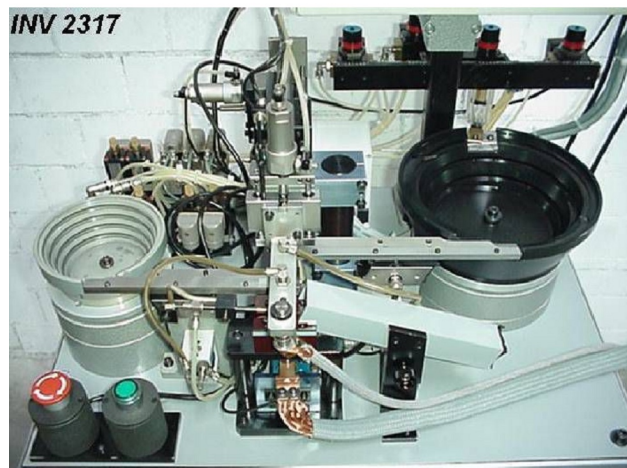

Machine

No inventaire **2317**
Descriptif Soudeuse

Marque **RUETSCHI**
Modèle
No série **9532**
Année **N/A**

Accessoires

Pompe	1
Chargeur	2
Générateur	1

Photos

Photos et vidéos HD sur demande.
Caractéristiques techniques (dimensions, poids, etc.) et illustrations sans engagement. Toutes modifications réservées.