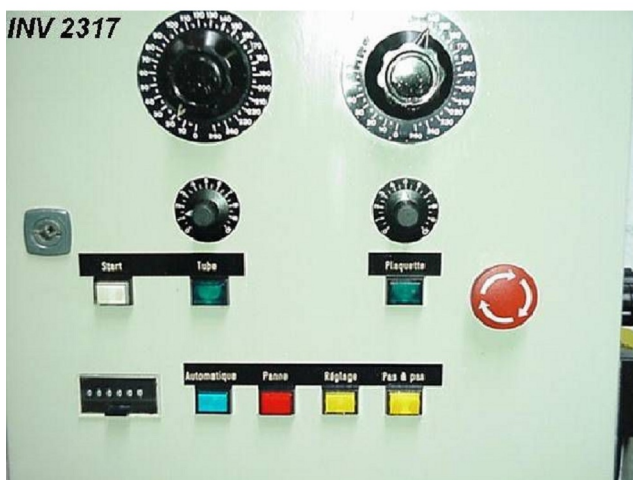

Machine

No inventaire **2317**
Descriptif Soudeuse

Marque **RUETSCHI**
Modèle
No série **9532**
Année **N/A**

Accessoires

Pompe	1
Chargeur	2
Générateur	1

Photos

Photos et vidéos HD sur demande.
Caractéristiques techniques (dimensions, poids, etc.) et illustrations sans engagement. Toutes modifications réservées.