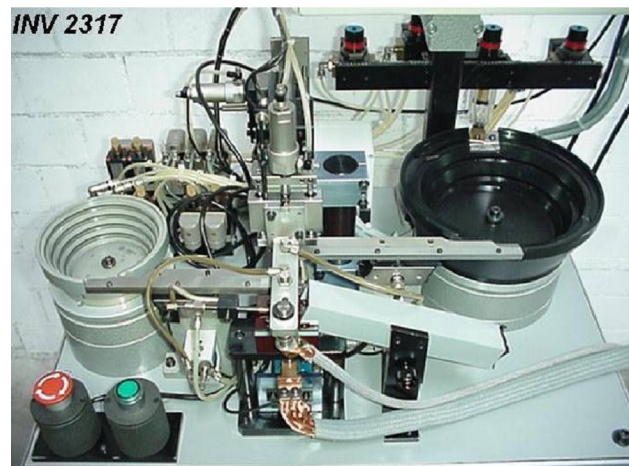

Maschine

Inventar N° **2317**
 Beschreibung Schweißgerät

Fabrikat **RUETSCHI**
 Model
 Serien N° **9532**
 Baujahr **N/A**

Zubehöre

Pumpe	1
Ladegerät	2
Generator	1

Bilde

HD Fotos und Videos auf Anfrage.
 Technische Spezifikationen (Abmessungen, Gewichtsangaben, usw.) und Abbildungen unverbindlich. Änderungen vorbehalten.