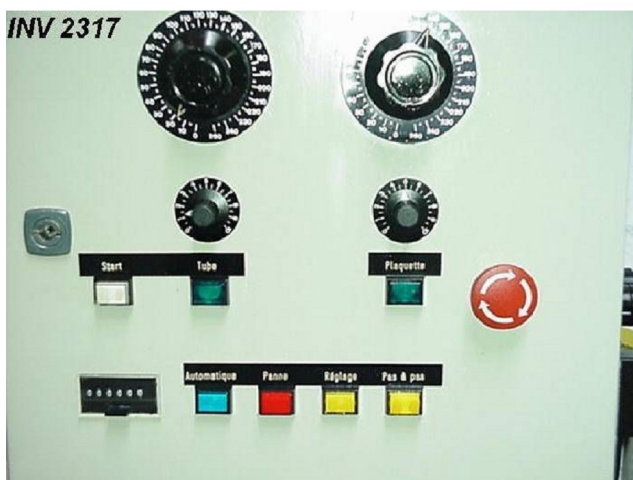

Maschine

Inventar N° **2317**
 Beschreibung Schweißgerät

Fabrikat **RUETSCHI**
 Model
 Serien N° **9532**
 Baujahr **N/A**

Zubehöre

Pumpe	1
Ladegerät	2
Generator	1

Bilde

HD Fotos und Videos auf Anfrage.
 Technische Spezifikationen (Abmessungen, Gewichtsangaben, usw.) und Abbildungen unverbindlich. Änderungen vorbehalten.