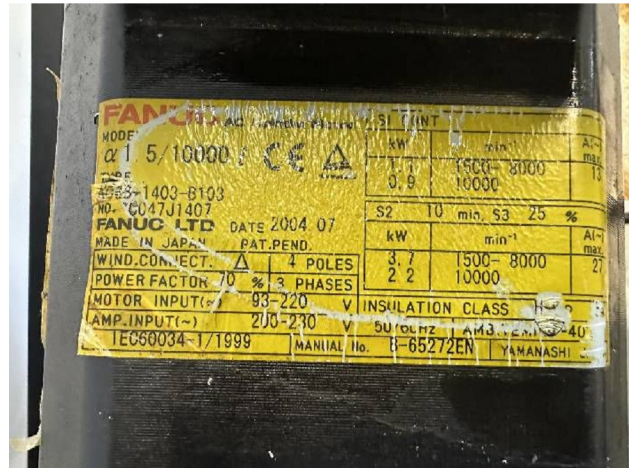

Machine

No inventaire **17121**
Descriptif **Diviseur**

Marque **WILLEMEN MACODEL**
Modèle **W408 MTV**
No série
Année **N/A**

Accessoires

Aucun

Photos

Photos et vidéos HD sur demande.

Caractéristiques techniques (dimensions, poids, etc.) et illustrations sans engagement. Toutes modifications réservées.

No inventaire 17121

Photos et vidéos HD sur demande.

Caractéristiques techniques (dimensions, poids, etc.) et illustrations sans engagement. Toutes modifications réservées.