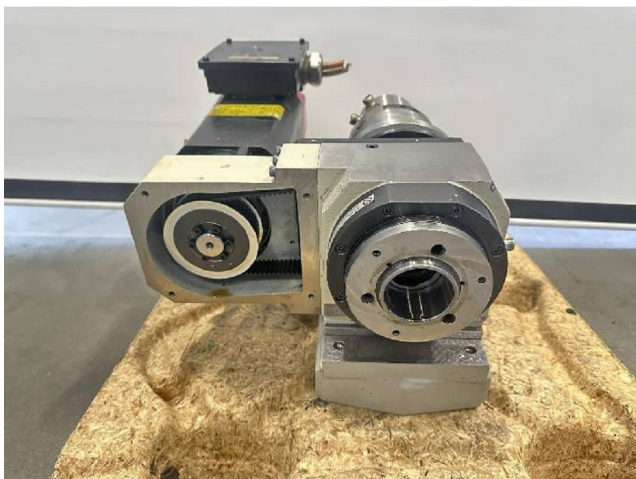

Machine

No inventaire **17121**
Descriptif **Diviseur**

Marque **WILLEMEN MACODEL**
Modèle **W408 MTV**
No série
Année **N/A**

Accessoires

Aucun

Photos

Photos et vidéos HD sur demande.

Caractéristiques techniques (dimensions, poids, etc.) et illustrations sans engagement. Toutes modifications réservées.

No inventaire 17121

Photos et vidéos HD sur demande.

Caractéristiques techniques (dimensions, poids, etc.) et illustrations sans engagement. Toutes modifications réservées.