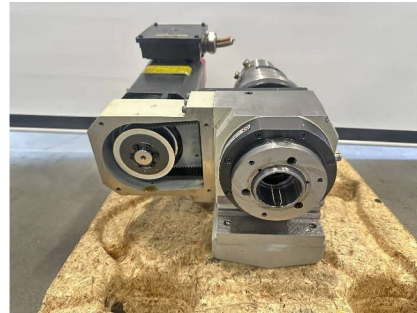

Maschine

Inventar N° 17121

Beschreibung Teilkopf

Fabrikat **WILLEMIN MACODEL**

Model **W408 MTV**

Serien N°

Baujahr **N/A**

Zubehöre

Ohne

Bilde

HD Fotos und Videos auf Anfrage.

Technische Spezifikationen (Abmessungen, Gewichtsangaben, usw.) und Abbildungen unverbindlich. Änderungen vorbehalten.

Inventar N° 17121

HD Fotos und Videos auf Anfrage.