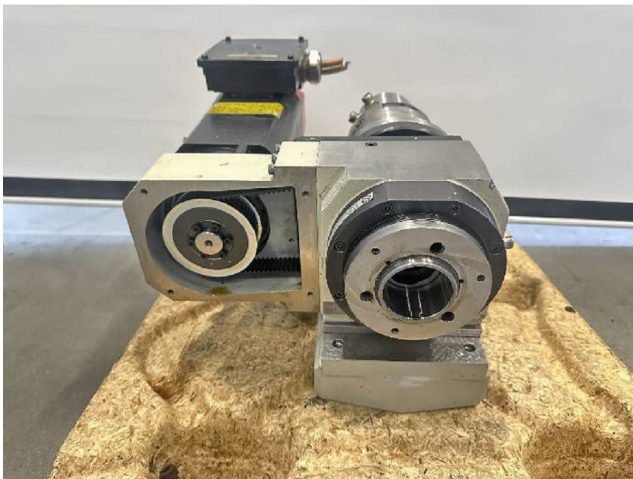

Maschine

Inventar N° 17121

Beschreibung Teilkopf

Fabrikat **WILLEMIN MACODEL**

Model **W408 MTV**

Serien N°

Baujahr **N/A**

Zubehöre

Ohne

Bilde

HD Fotos und Videos auf Anfrage.

Technische Spezifikationen (Abmessungen, Gewichtsangaben, usw.) und Abbildungen unverbindlich. Änderungen vorbehalten.

Inventar N° 17121

HD Fotos und Videos auf Anfrage.