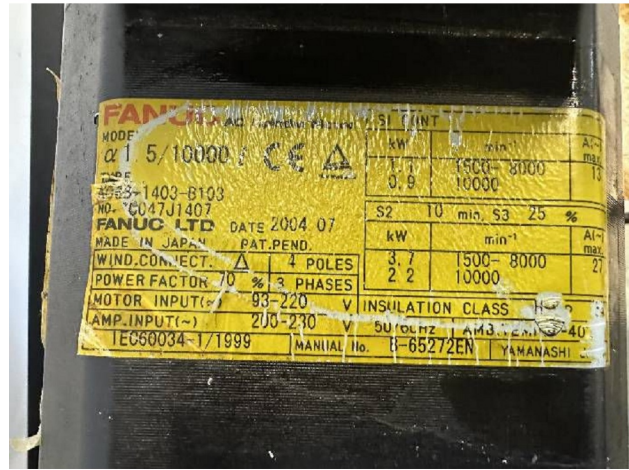

Maschine

Inventar N° 17121

Beschreibung Teilkopf

Fabrikat **WILLEMIN MACODEL**

Model **W408 MTV**

Serien N°

Baujahr **N/A**

Zubehöre

Ohne

Bilde

HD Fotos und Videos auf Anfrage.

Technische Spezifikationen (Abmessungen, Gewichtsangaben, usw.) und Abbildungen unverbindlich. Änderungen vorbehalten.

Inventar N° 17121

HD Fotos und Videos auf Anfrage.