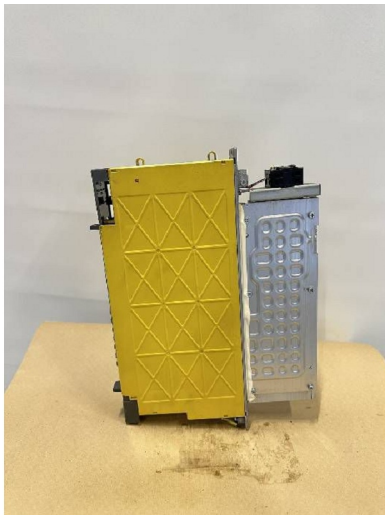

Machine

No inventaire **17111**
Descriptif **Amplificateur**

Marque **FANUC**
Modèle **A06B-6112-H006#H550**
No série **V04731102**
Année **N/A**

Accessoires

Aucun

Photos

Photos et vidéos HD sur demande.

Caractéristiques techniques (dimensions, poids, etc.) et illustrations sans engagement. Toutes modifications réservées.