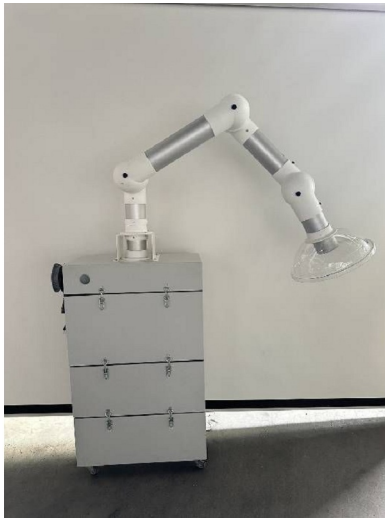

Maschine

Inventar N° **17098**
Beschreibung Staubabsaugung

Fabrikat **TBH**
Model **GL265**
Serien N° **223500**
Baujahr **2016**

Rubrik

Speisung 100-240 V
Installierte leistung 0.6 kW
Stundenzähler 7156 h

Zubehöre

Ohne

Bilde

HD Fotos und Videos auf Anfrage.

Technische Spezifikationen (Abmessungen, Gewichtsangaben, usw.) und Abbildungen unverbindlich. Änderungen vorbehalten.

Inventar N° 17098

HD Fotos und Videos auf Anfrage.
Technische Spezifikationen (Abmessungen, Gewichtsangaben, usw.) und Abbildungen unverbindlich. Änderungen vorbehalten.