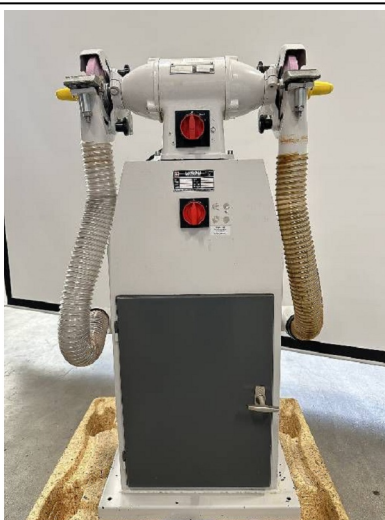

Machine

No inventaire	17097
Descriptif	Touret à polir
Marque	VITAX
Modèle	V1
No série	VK2626/030
Année	N/A

Rubrique

Vitesse	2840 t/min
Alimentation	230 V
Courant nominal	2.7 A
Puissance moteur	0.25 kW
Indice de protection	IP44

Aspiration

Marque	WASU
Modèle	DG-25
N°	90301

Encombrement

Dimensions (longueur-profondeur-hauteur)	700x600x1100 mm
Poids	80 Kg

Accessoires

Aucun

Photos

Photos et vidéos HD sur demande.