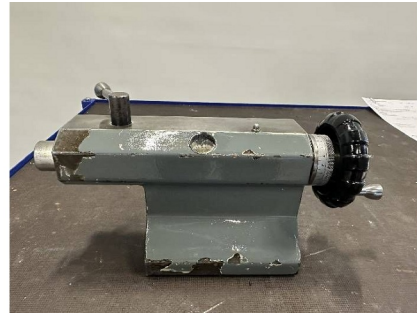

Maschine

Inventar N° **17095**
Beschreibung Reitstock

Fabrikat **SCHAUBLIN**
Model **102**
Serien N°
Baujahr **N/A**

Zubehöre

Ohne

Bilde

HD Fotos und Videos auf Anfrage.

Technische Spezifikationen (Abmessungen, Gewichtsangaben, usw.) und Abbildungen unverbindlich. Änderungen vorbehalten.