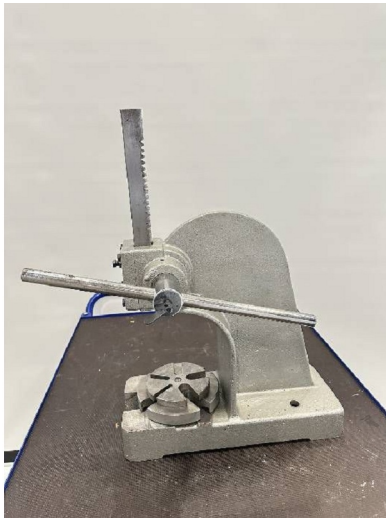

Machine

No inventaire **17091**
Descriptif Presse à crémaillère

Marque **GREUB**
Modèle
No série
Année **N/A**

Rubrique

Hauteur 200 mm

Accessoires

Aucun

Photos

Photos et vidéos HD sur demande.

Caractéristiques techniques (dimensions, poids, etc.) et illustrations sans engagement. Toutes modifications réservées.

No inventaire **17091**

Photos et vidéos HD sur demande.
Caractéristiques techniques (dimensions, poids, etc.) et illustrations sans engagement. Toutes modifications réservées.