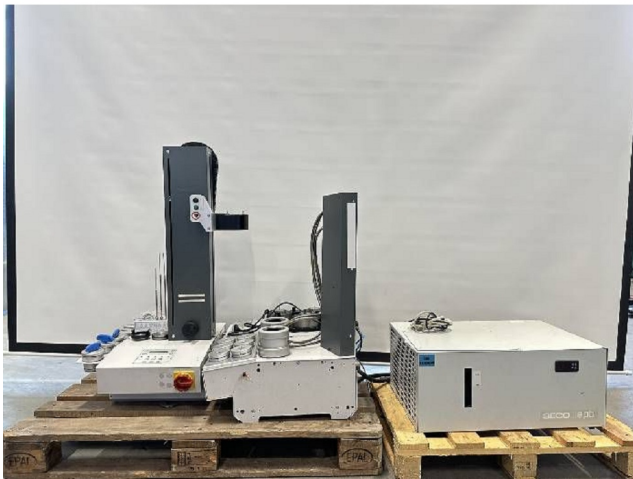

Maschine

Inventar N° **17085**
Beschreibung **Schrumpfgerät**

Fabrikat **SECO**
Model **EASYSHRINK 20**
Serien N° **P29-1001**
Baujahr **2008**

Zubehöre

Kühler

1

Bilde

HD Fotos und Videos auf Anfrage.

Technische Spezifikationen (Abmessungen, Gewichtsangaben, usw.) und Abbildungen unverbindlich. Änderungen vorbehalten.

Inventar N° 17085

HD Fotos und Videos auf Anfrage.
 Technische Spezifikationen (Abmessungen, Gewichtsangaben, usw.) und Abbildungen unverbindlich. Änderungen vorbehalten.

Inventar N° **17085**

HD Fotos und Videos auf Anfrage.

Technische Spezifikationen (Abmessungen, Gewichtsangaben, usw.) und Abbildungen unverbindlich. Änderungen vorbehalten.